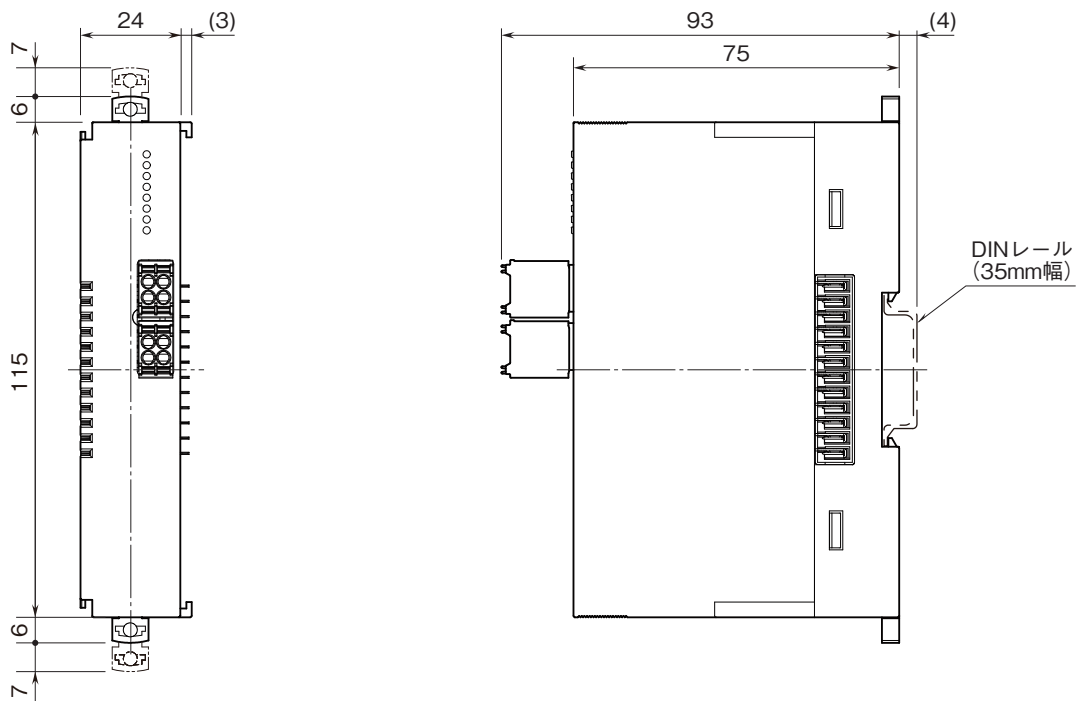

# 外形図

### 接点入力カード

(Di4点(内部電源))

#### 外形寸法図(単位:mm)