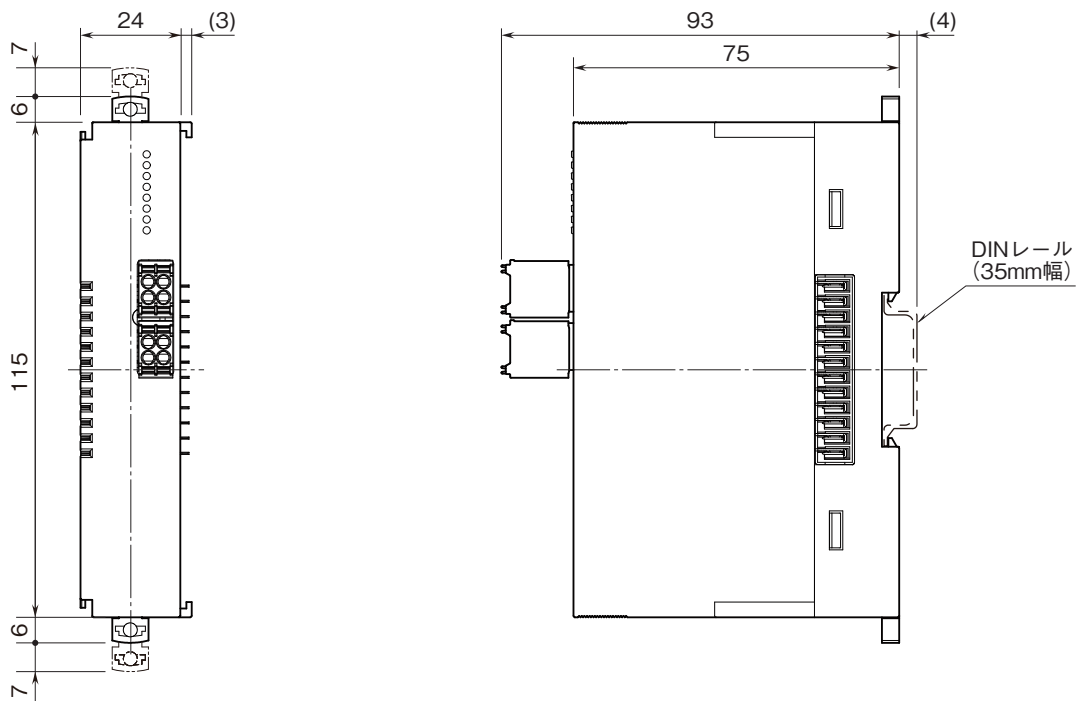

# 外形図

### 接点入出力カード

(Di2点(内部電源)、Do2点(フォトMOSリレー))

### 外形寸法図(単位:mm)