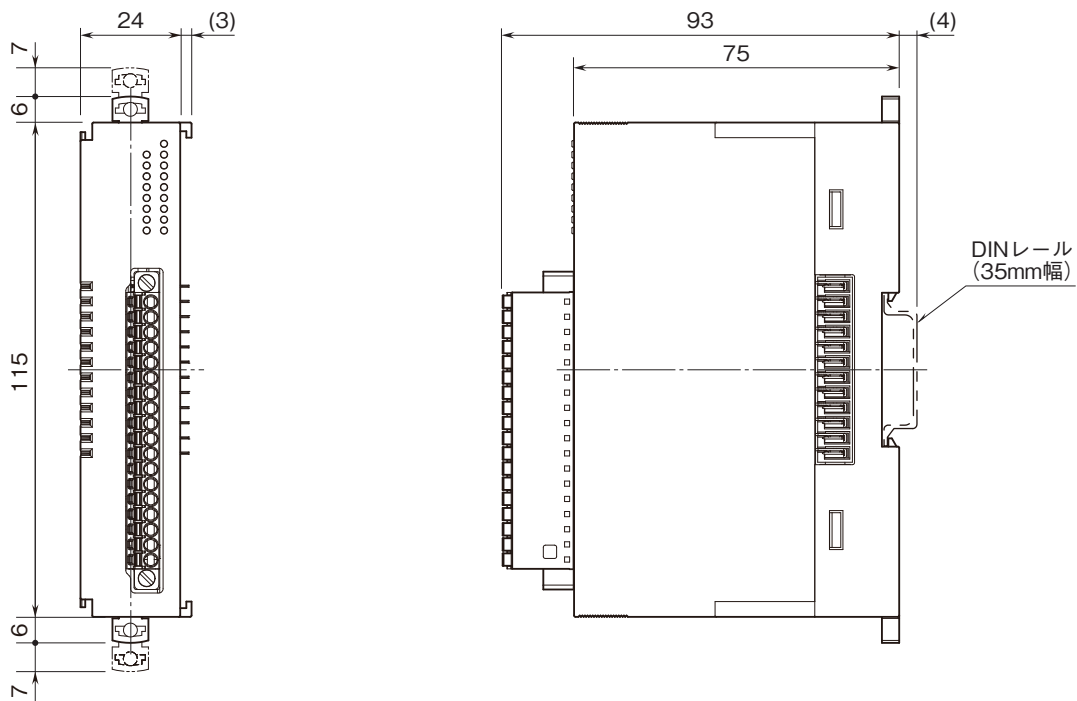

# 外形図

### 接点入力カード

(Di16点(内部電源))

特記事項

### 外形寸法図(単位:mm)