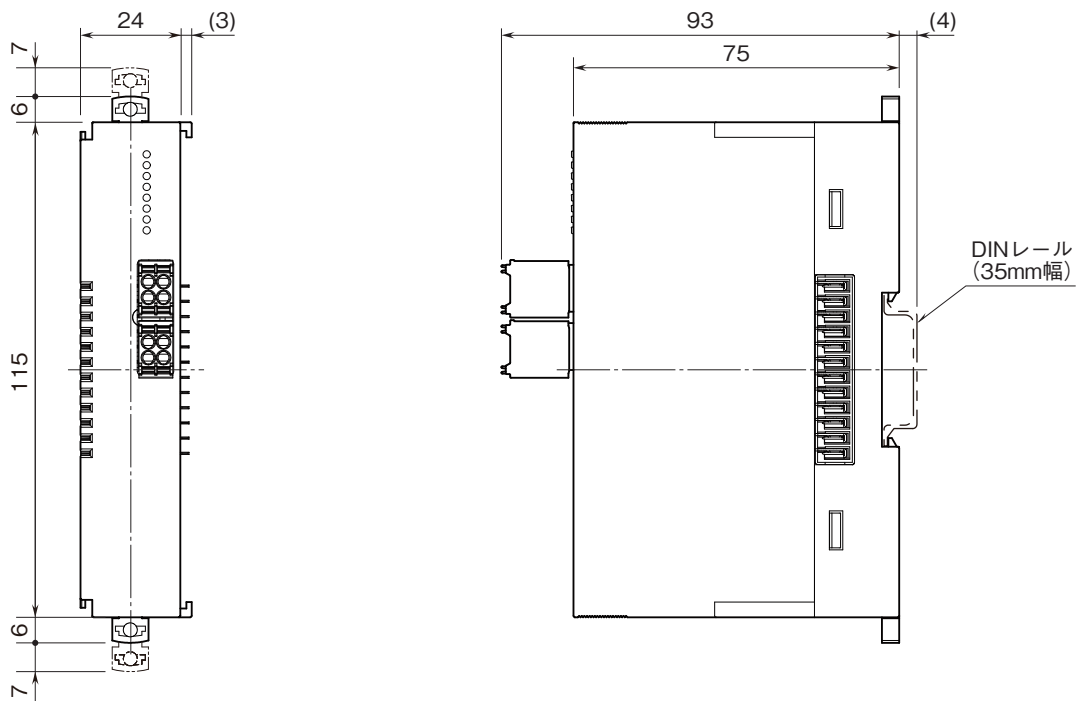

外形図

METATRONリモートI/O PLC8シリーズ

接点出力カード

(Do4点(プラスコモンランジスタ(PNP)))

特記事項

外形寸法図(単位:mm)

端子接続図