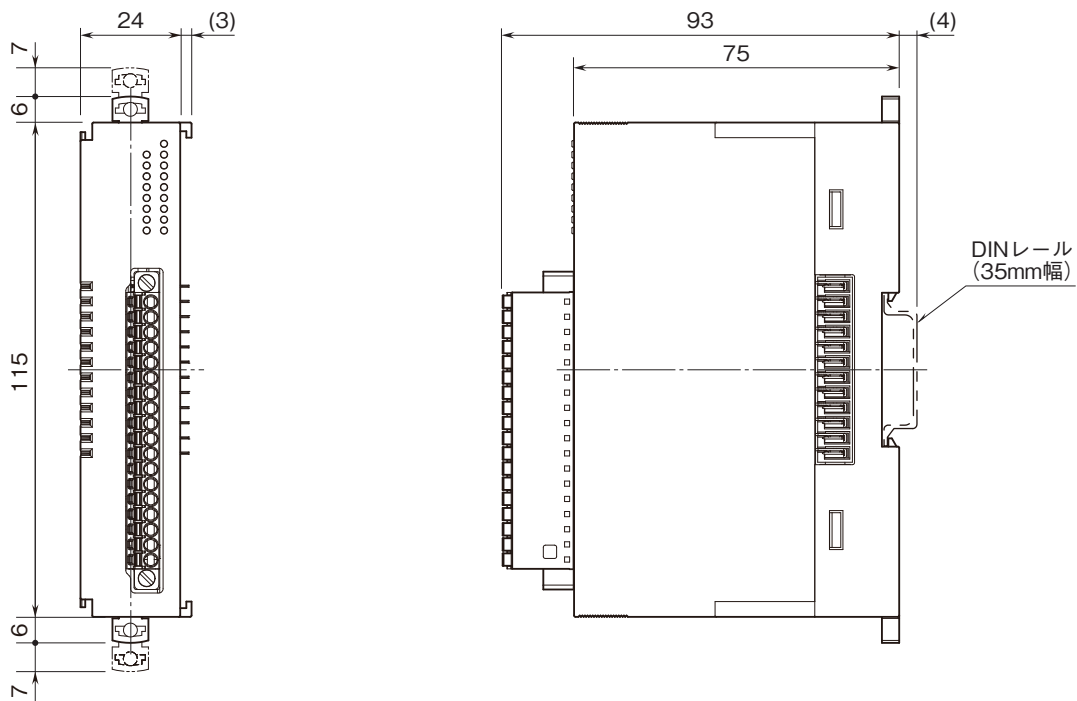

# 外形図

### 接点出力カード

(Do16点(プラスコモントランジスタ(PNP)))

特記事項

### 外形寸法図(単位:mm)