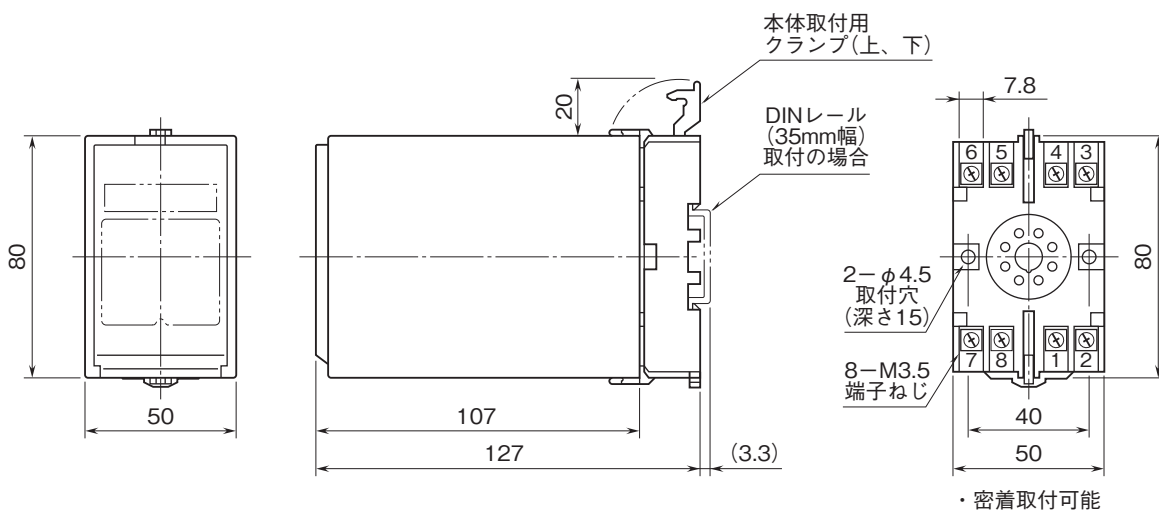

# 外形図

## 計装用プラグイン形変換器 M・UNIT シリーズ

### ポテンショメータ変換器

(アナログ形、入出力間非絶縁)

#### 外形寸法図(単位:mm)・端子番号図