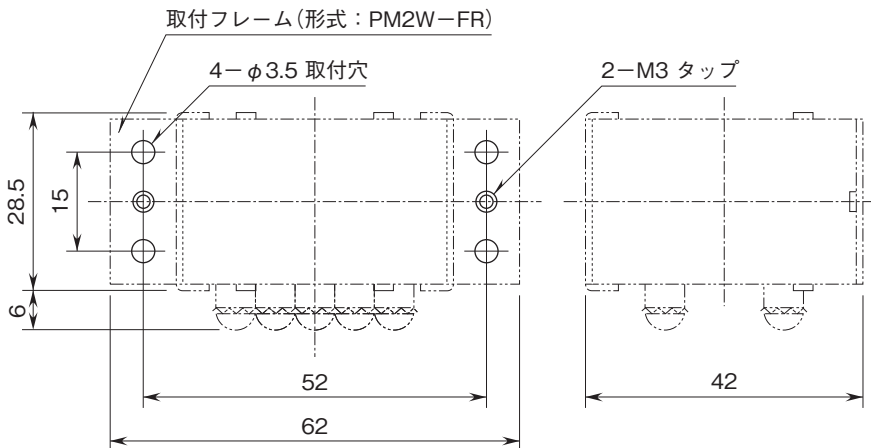

## 2線式ポテンシオメータ変換器

(モールド形)

特記事項

### 外形寸法図(単位:mm)・端子番号図

### 取付寸法図(単位:mm)