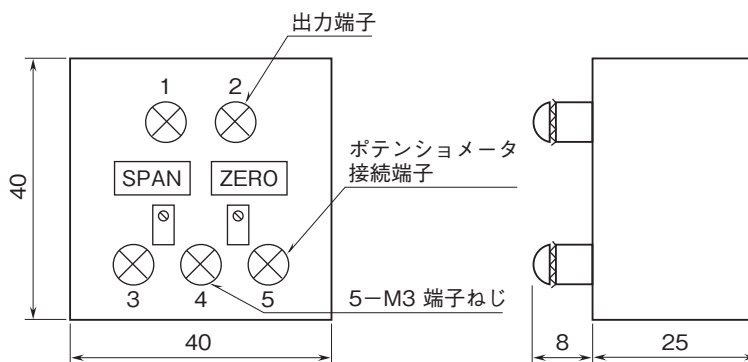

# 外形図

計装用プラグイン形変換器 M・UNIT シリーズ

## 2線式ポテンシオメータ変換器

(モールド形)

特記事項

### 外形寸法図(単位:mm)・端子番号図

### 取付寸法図(単位:mm)