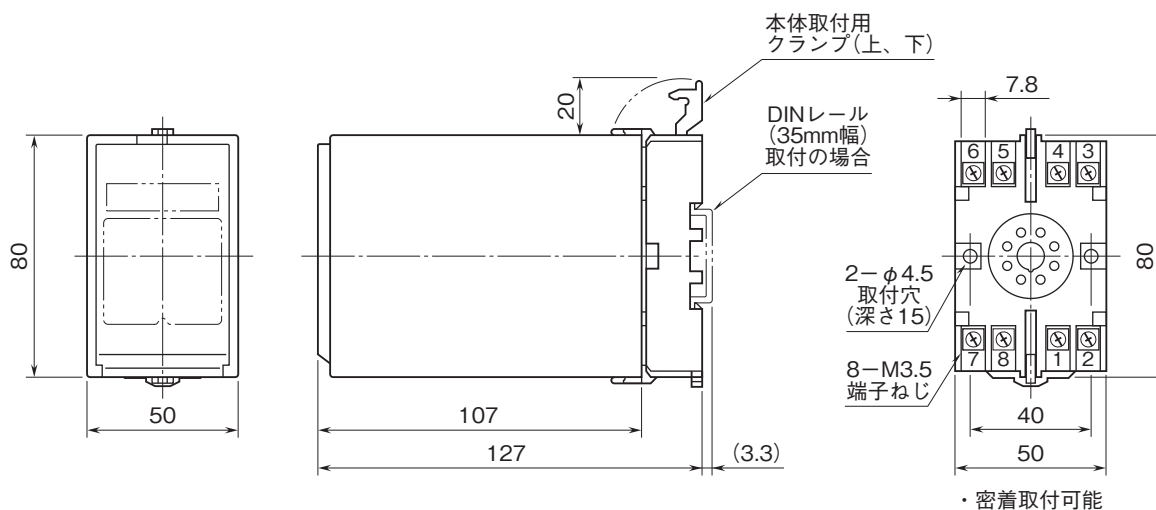

# 外形図

計装用プラグイン形変換器 M・UNIT シリーズ

インダクポット変換器

特記事項

## 外形寸法図(単位:mm)・端子番号図

## 端子接続図