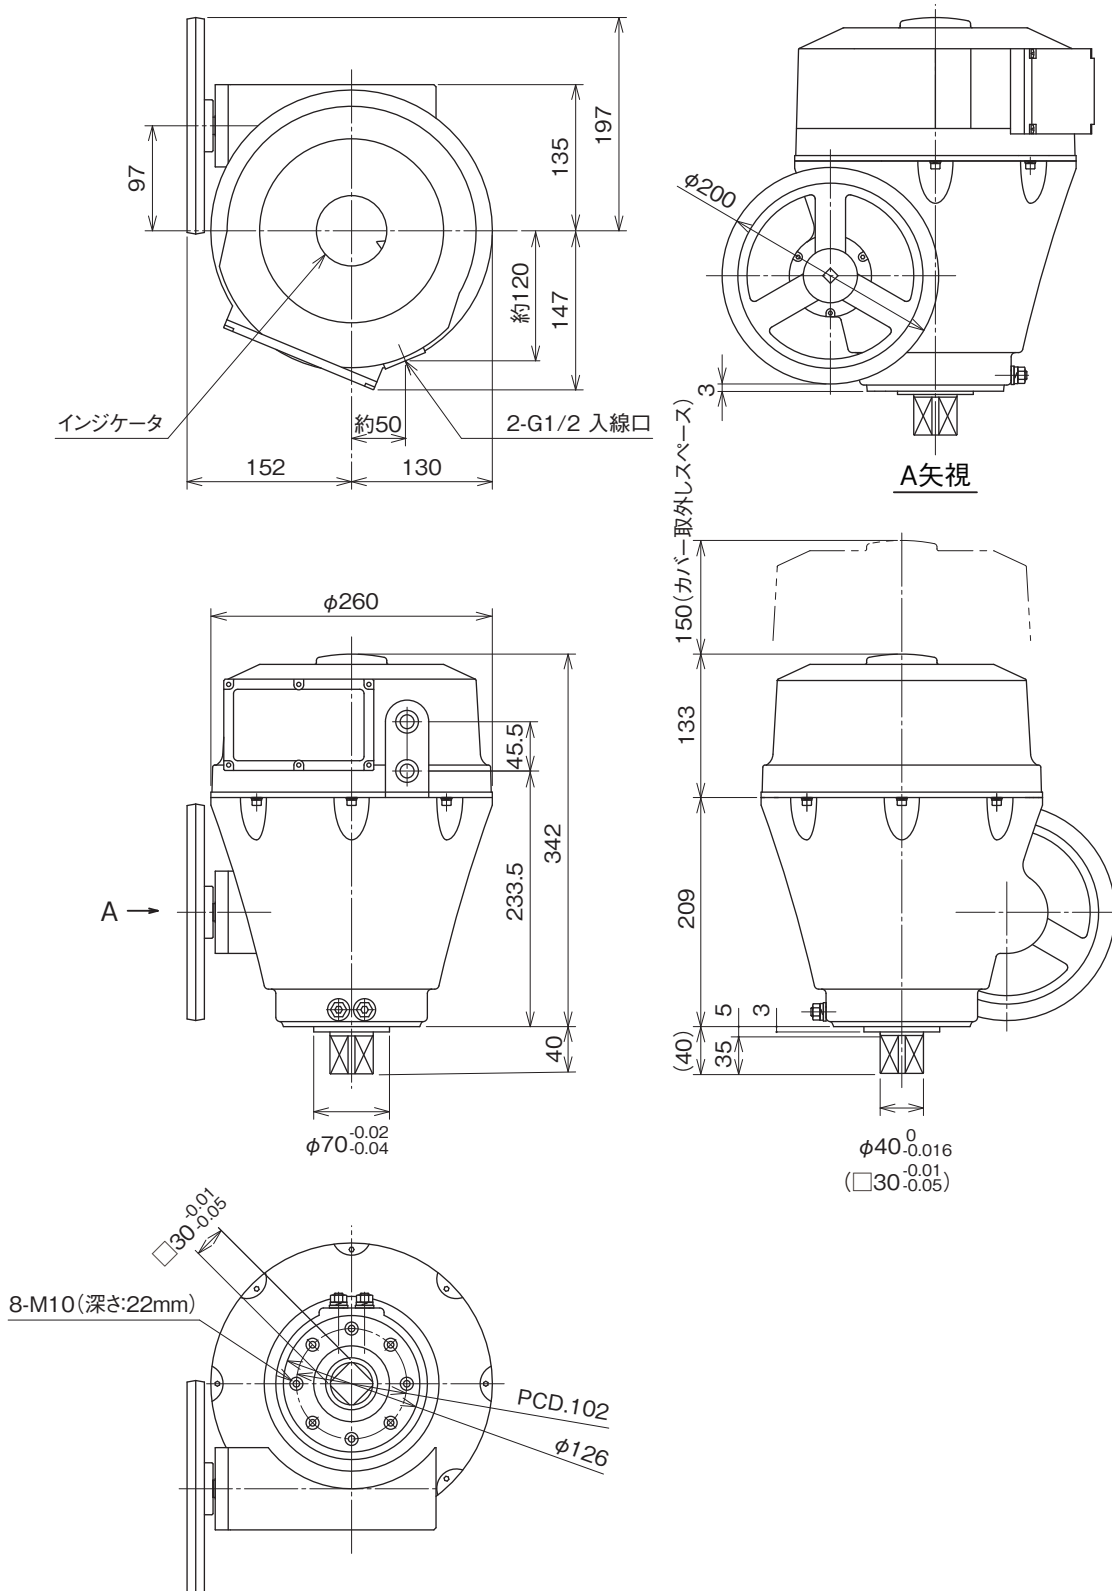

外形図

操作部コンポーネント

サーボトップ II

(ロータリ式電動アクチュエータ(トルク600N・m まで))

特記事項

外形図

外形寸法図(単位:mm)

外形図

端子接続図