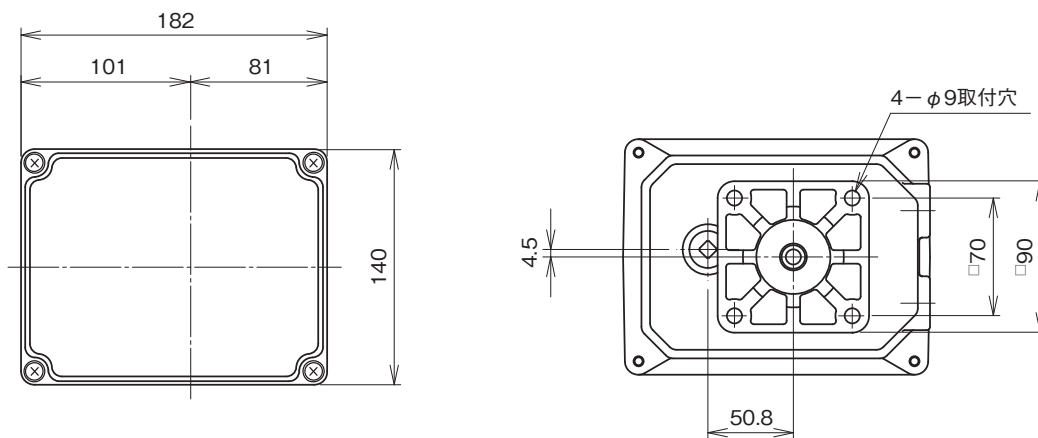

外形図

操作部コンポーネント

サーボトップ II

電子アクチュエータ、リニアモーションタイプ (定格:3000N)

特記事項

外形寸法図 (単位:mm)

ヨーク取付部寸法図

外形図

端子接続図