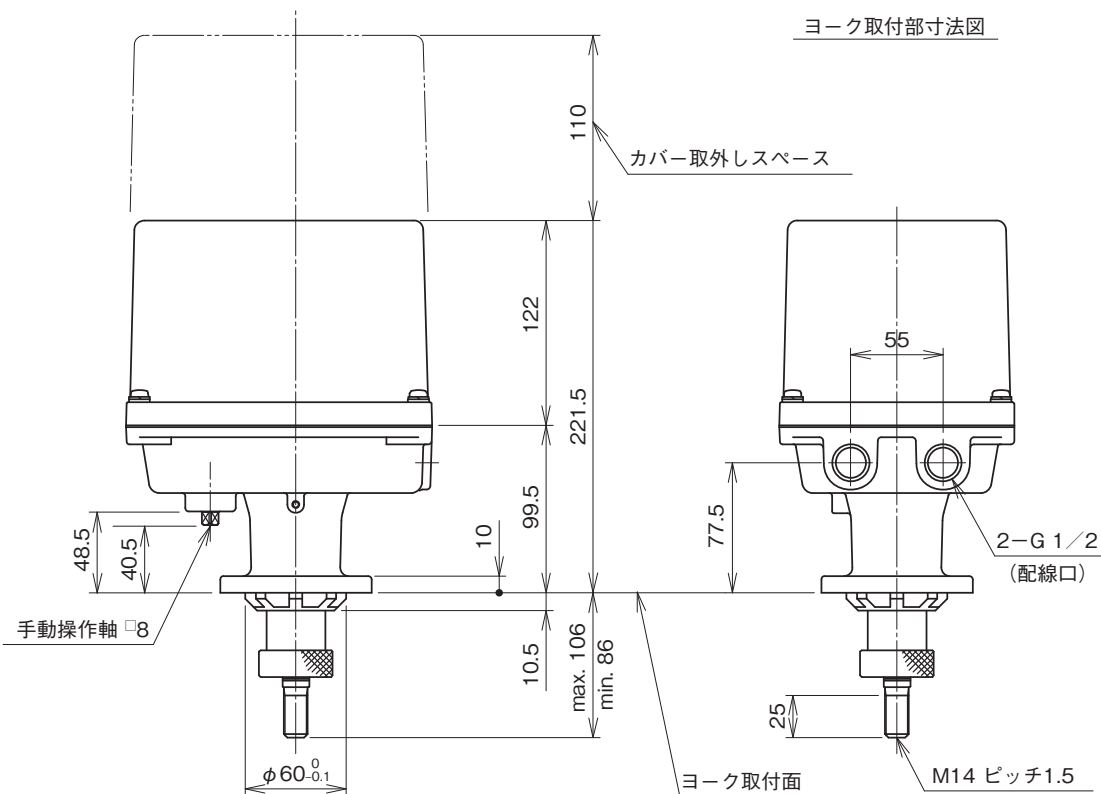

外形図

操作部コンポーネント

サーボトップ II

電子アクチュエータ、リニアモーションタイプ (定格:3000N)

特記事項

外形寸法図 (単位:mm)

ヨーク取付部寸法図

外形図

端子接続図