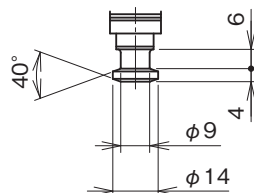

外形図

電動アクチュエータ

ステップトップ

(オートセットアップ機能、Modbus通信機能、リニアモーション)

特記事項

外形寸法図(単位:mm)

外形図

●出力軸形状ステムボタンタイプ

ステムボタン詳細図

インジケータ詳細図
ステムボタンタイプの付属品

端子接続図