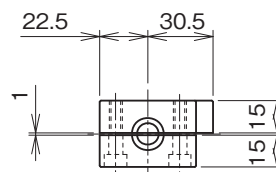

外形図

電動アクチュエータ

ステップトップ

(オートセットアップ機能、Modbus通信機能、リニアモーション)

特記事項

外形寸法図(単位:mm)

外形図

●出力軸形状ステムボタンタイプ

ステムボタン詳細図

インジケータ詳細図
ステムボタンタイプの付属品

端子接続図