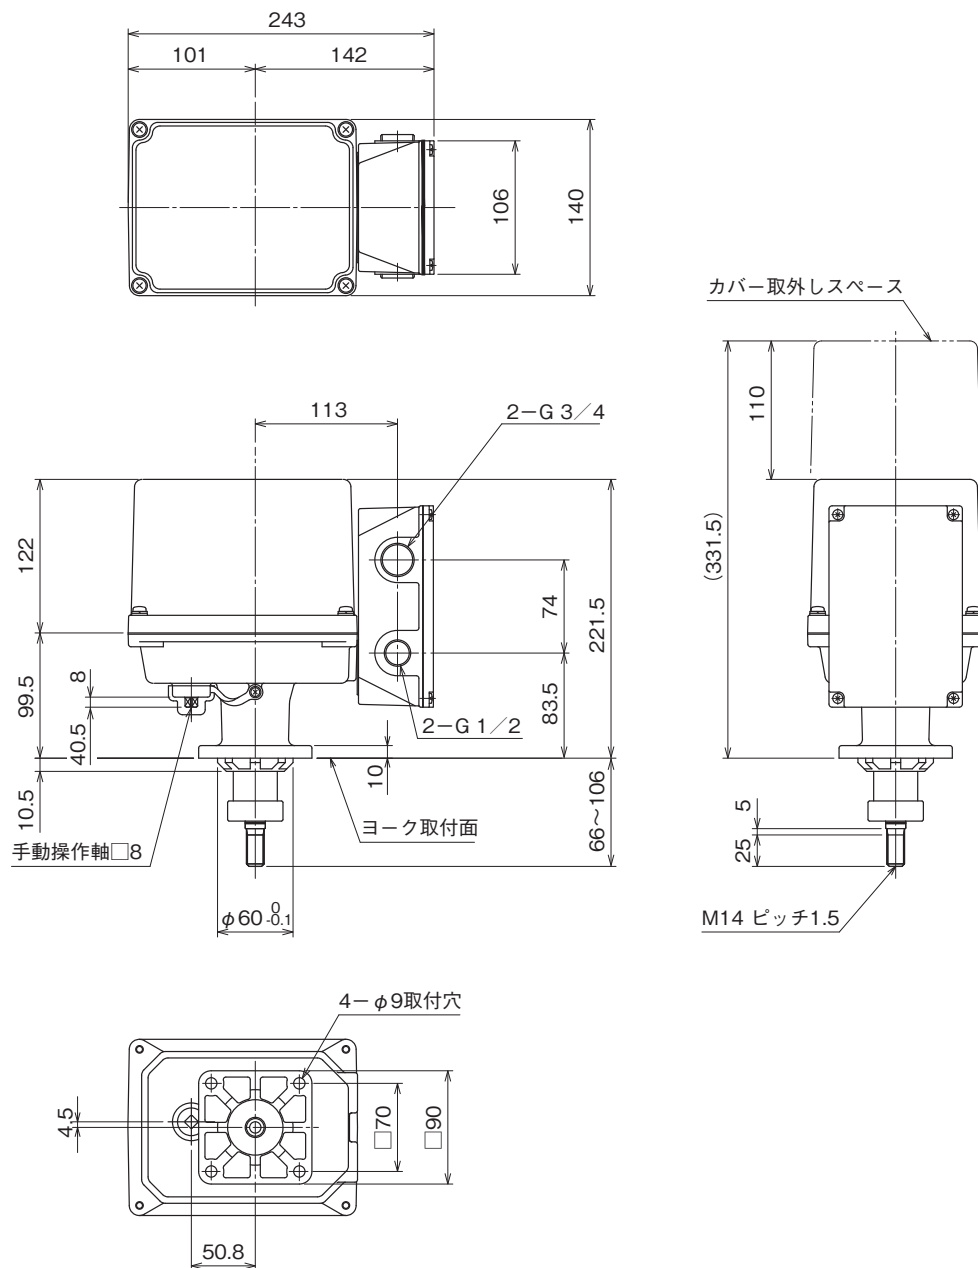

外形図

電動アクチュエータ

ステップトップ

(オートセットアップ機能、Modbus通信機能、リニアモーション)

特記事項

外形寸法図(単位:mm)

外形図

●出力軸形状ステムボタンタイプ

ステムボタン詳細図

インジケータ詳細図
ステムボタンタイプの付属品

端子接続図