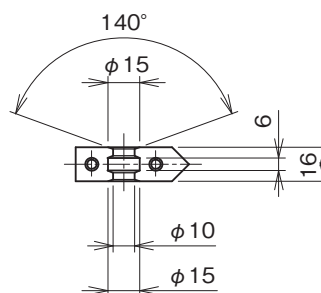

外形図

電動アクチュエータ

ステップトップ

(オートセットアップ機能、Modbus通信機能、リニアモーション)

特記事項

外形寸法図(単位:mm)

外形図

●出力軸形状ステムボタンタイプ

ステムボタン詳細図

インジケータ詳細図
ステムボタンタイプの付属品

端子接続図