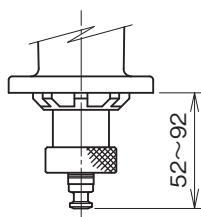

外形図

電動アクチュエータ

ステップトップ

(オートセットアップ機能、Modbus通信機能、リニアモーション)

特記事項

外形寸法図(単位:mm)

外形図

●出力軸形状ステムボタンタイプ

ステムボタン詳細図

インジケータ詳細図
ステムボタンタイプの付属品

端子接続図