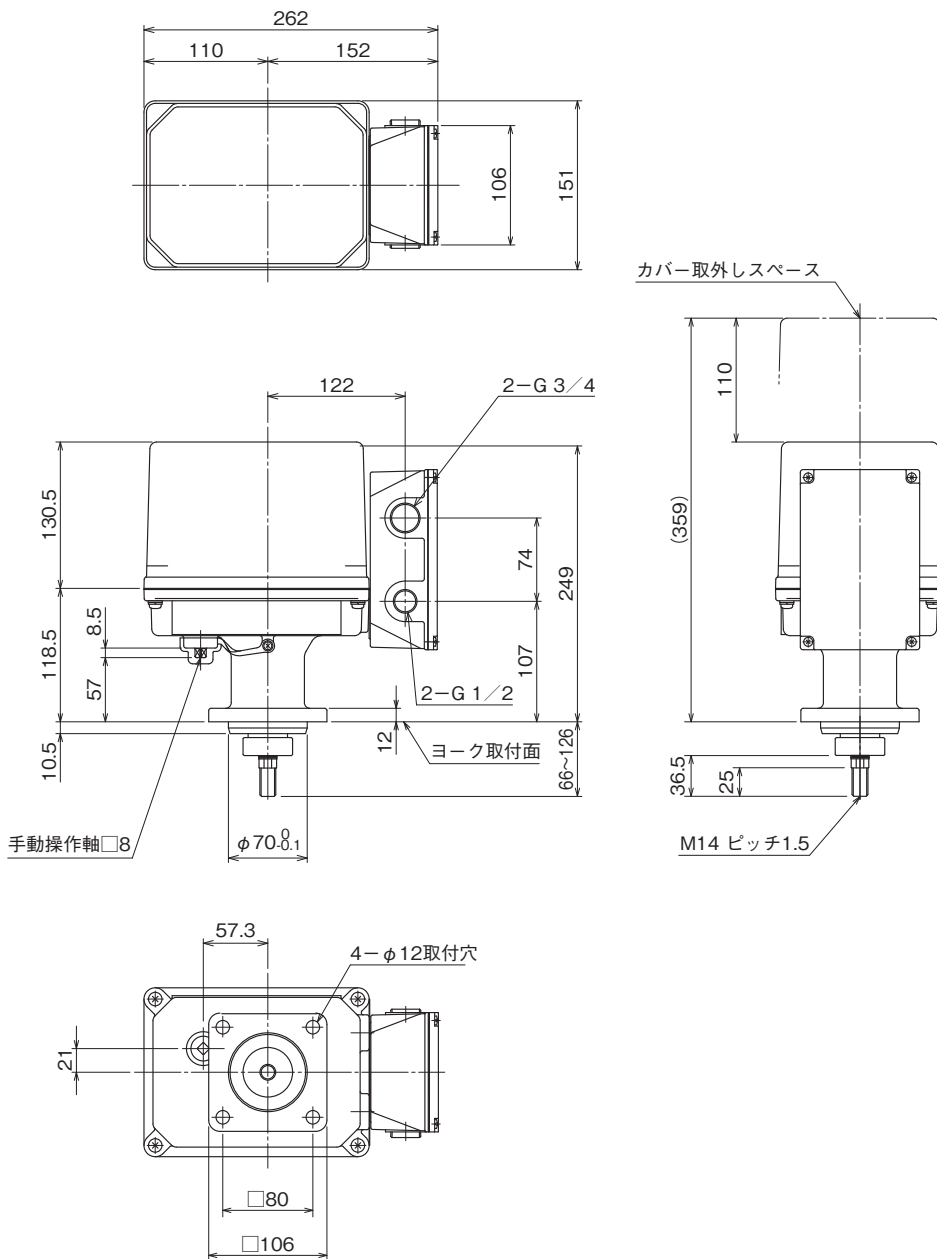

外形図

電動アクチュエータ

ステップトップ

(オートセットアップ機能、Modbus通信機能、リニアモーション)

特記事項

外形寸法図(単位:mm)

外形図

●出力軸形状ステムボタンタイプ

ステムボタン詳細図

インジケータ詳細図
ステムボタンタイプの付属品

端子接続図