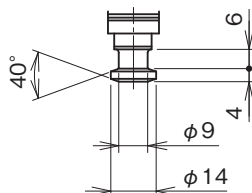

外形図

電動アクチュエータ

ステップトップ

(オートセットアップ機能、Modbus通信機能、リニアモーション)

特記事項

外形寸法図(単位:mm)

外形図

●出力軸形状ステムボタンタイプ

ステムボタン詳細図

インジケータ詳細図
ステムボタンタイプの付属品

端子接続図