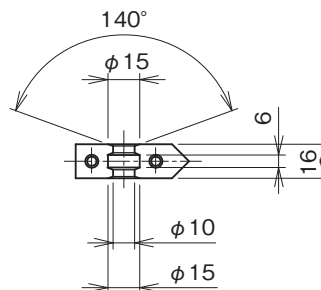

外形図

電動アクチュエータ

ステップトップ

(オートセットアップ機能、Modbus通信機能、リニアモーション)

特記事項

外形寸法図(単位:mm)

外形図

●出力軸形状ステムボタンタイプ

ステムボタン詳細図

インジケータ詳細図
ステムボタンタイプの付属品

端子接続図