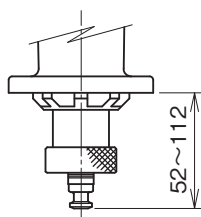

外形図

電動アクチュエータ

ステップトップ

(オートセットアップ機能、Modbus通信機能、リニアモーション)

特記事項

外形寸法図(単位:mm)

外形図

●出力軸形状ステムボタンタイプ

ステムボタン詳細図

インジケータ詳細図
ステムボタンタイプの付属品

端子接続図