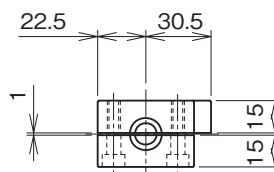

外形図

電動アクチュエータ

ステップトップ

(オートセットアップ機能、Modbus通信機能、リニアモーション)

特記事項

外形寸法図(単位:mm)

外形図

●出力軸形状ステムボタンタイプ

ステムボタン詳細図

インジケータ詳細図
ステムボタンタイプの付属品

端子接続図