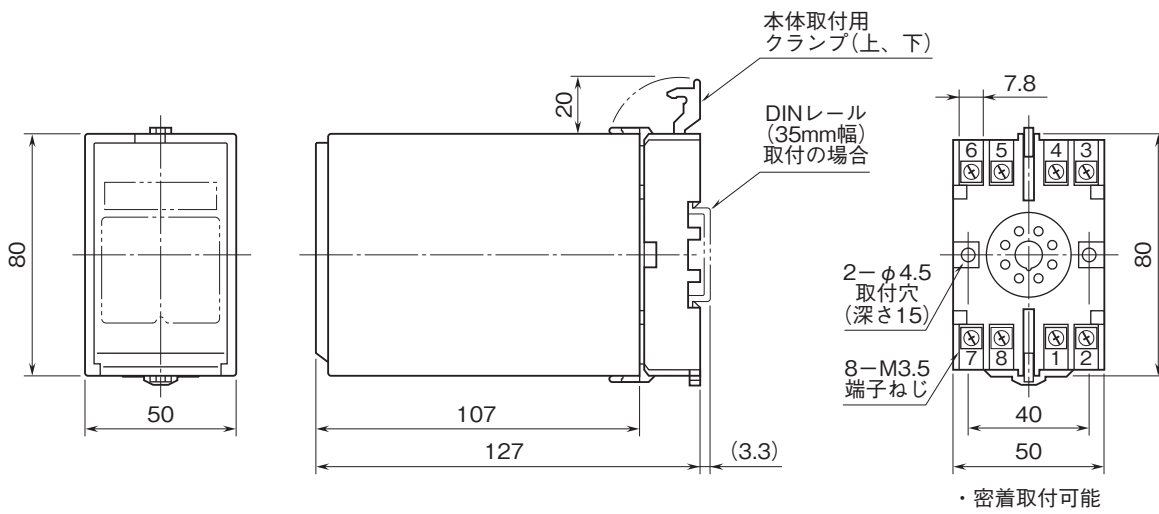

# 外形図

## 計装用プラグイン形変換器 M・UNIT シリーズ

#### 外形寸法図(単位:mm)・端子番号図