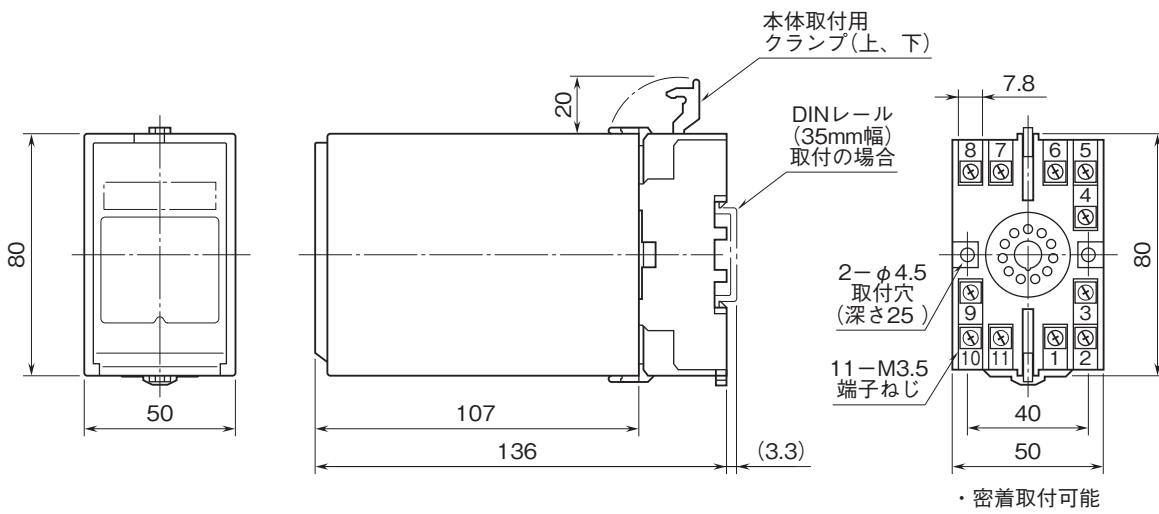

# 外形図

## 計装用プラグイン形変換器 M・UNIT シリーズ

#### 外形寸法図(単位:mm)・端子番号図