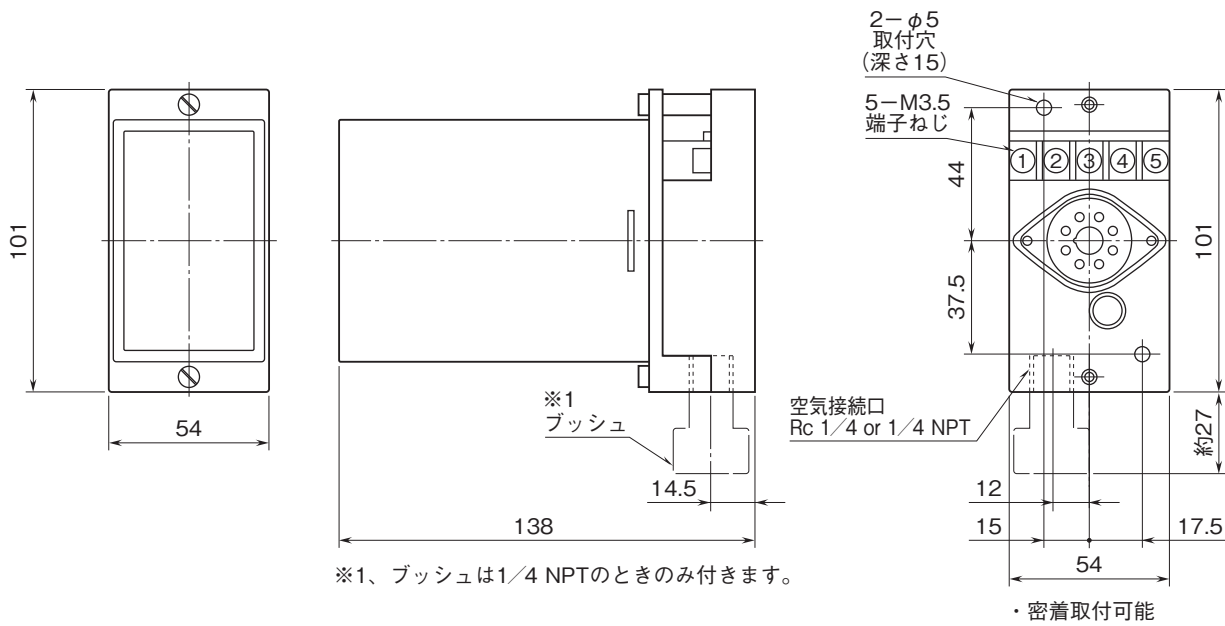

外形図

計装用プラグイン形変換器 M・UNIT シリーズ

空電変換器

特記事項

外形寸法図(単位:mm)・端子番号図

端子接続図