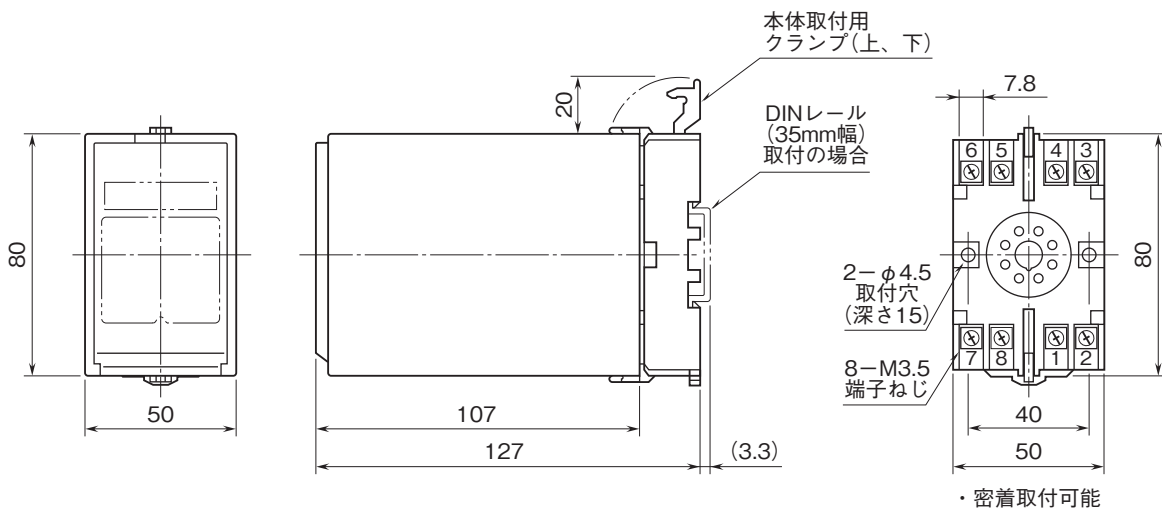

外形図

計装用プラグイン形変換器 M・UNIT シリーズ

測温抵抗体変換器

(アナログ形、絶縁付)

特記事項

外形寸法図(単位:mm)・端子番号図

端子接続図