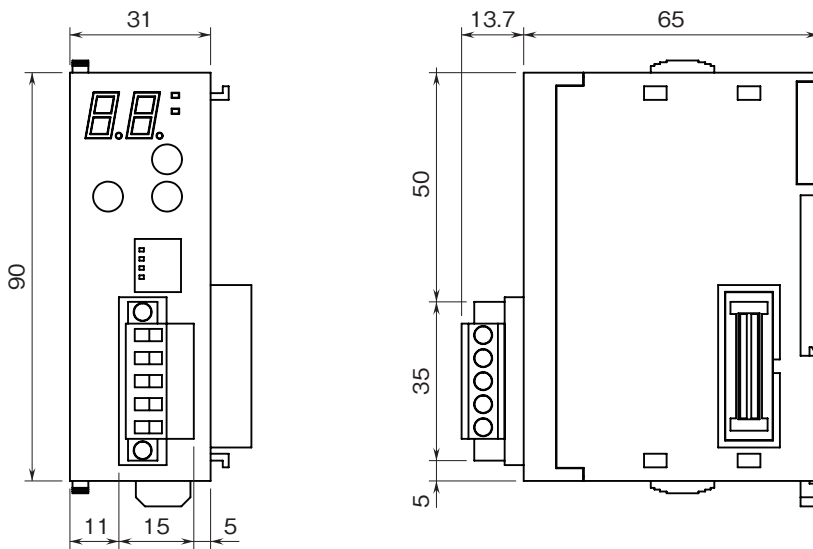

外形図

リモートI/O CJ/NJシリーズ

DeviceNet®マスタ・スレーブユニット

(オムロン製PLC用)

特記事項

外形寸法図(単位:mm)

端子接続図