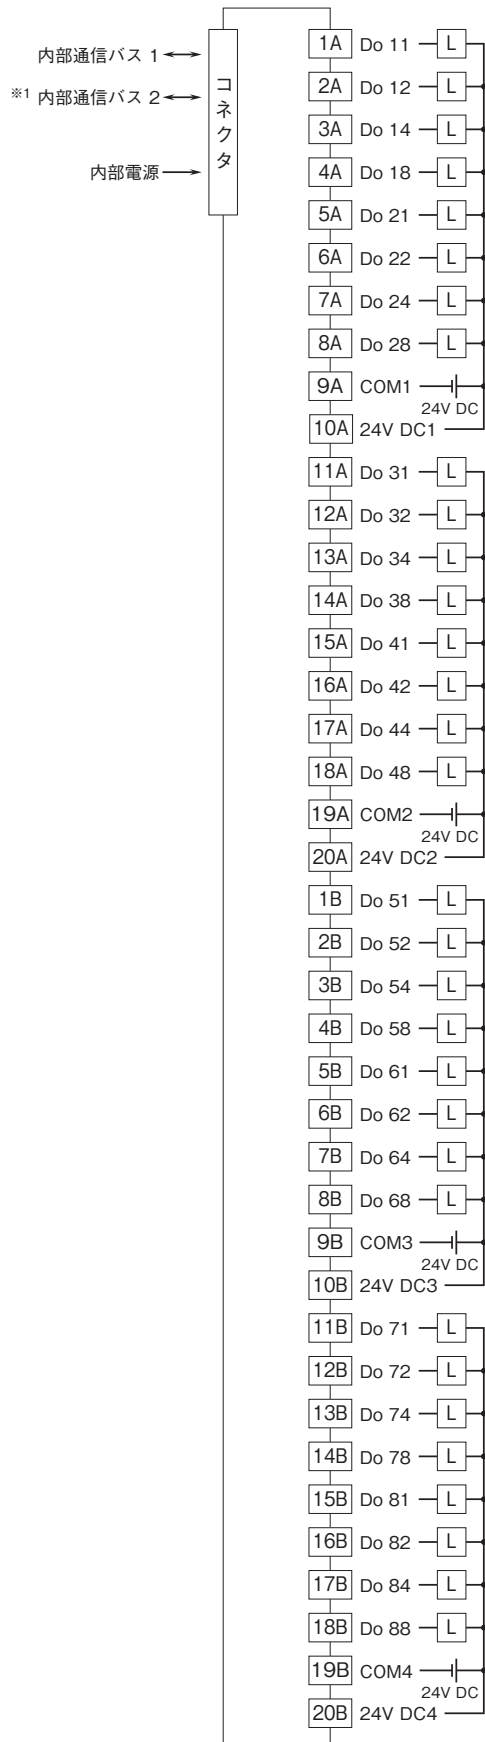

外形図

端子接続図

※1、2重化通信形のとくのみ付きます。