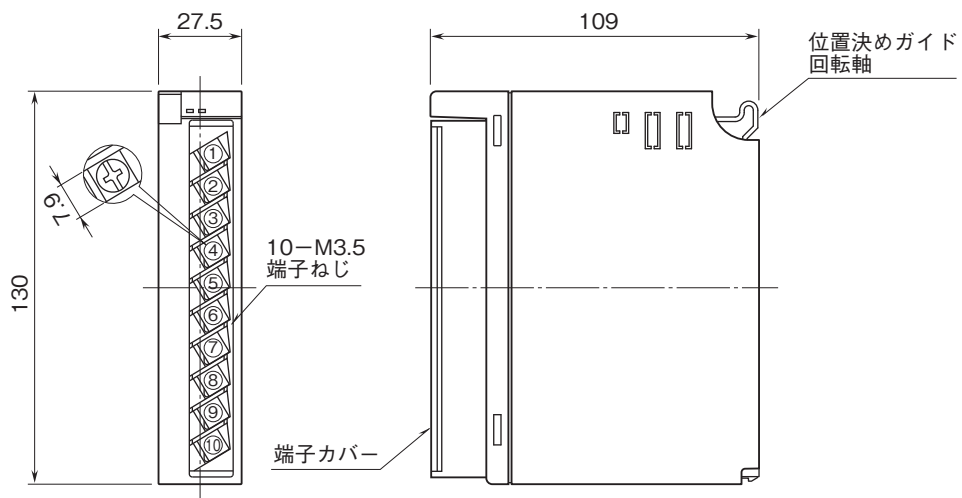

外形図

リモートI/O変換器 R3 シリーズ

CT入力カード

(絶縁4点、実効値演算形)

特記事項

外形寸法図(単位:mm)・端子番号図

外形図

端子接続図