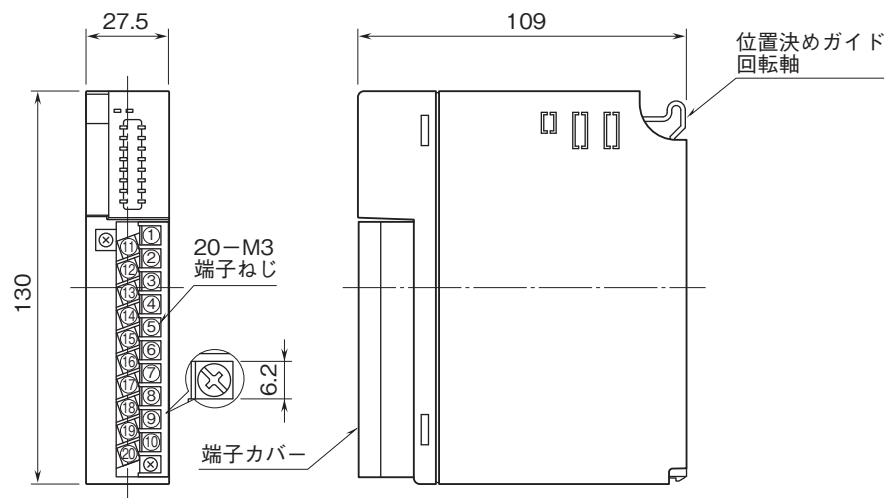

外形図

リモートI/O変換器 R3 シリーズ

接点出力カード

(Do16点(オープンコレクタ))

特記事項

外形寸法図(単位:mm)・端子番号図

外形図

端子接続図

※1、2重化通信形のと時のみ付きます。