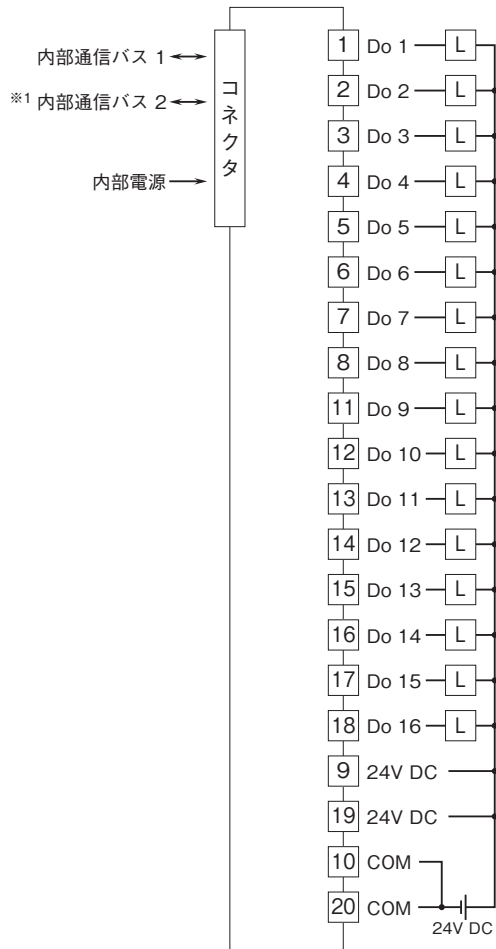

外形図

リモートI/O変換器 R3 シリーズ

接点出力カード

(Do16点(オープンコレクタ))

特記事項

外形寸法図(単位:mm)・端子番号図

外形図

端子接続図

※1、2重化通信形のと時のみ付きます。