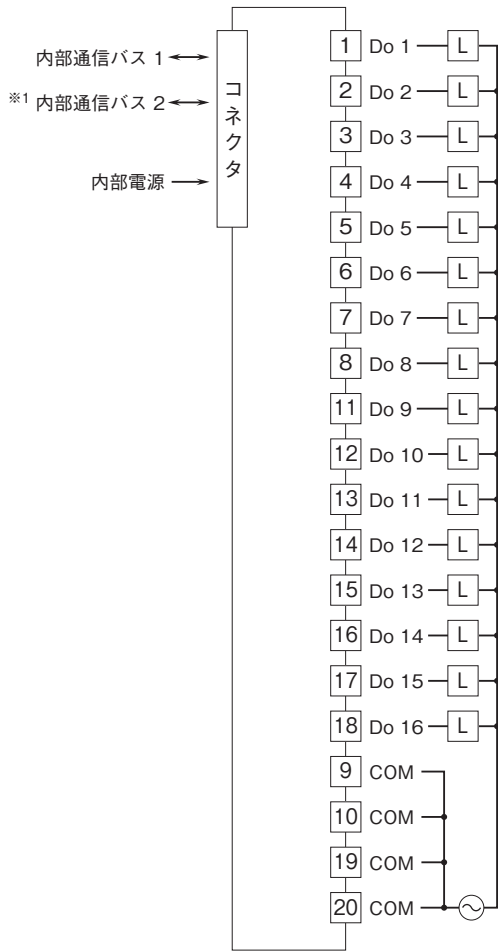

外形図

リモートI/O変換器 R3 シリーズ

接点出力カード

(Do16点(トライアック))

特記事項

外形寸法図(単位:mm)・端子番号図

外形図

端子接続図

※1、2重化通信形のとぎのみ付きます。