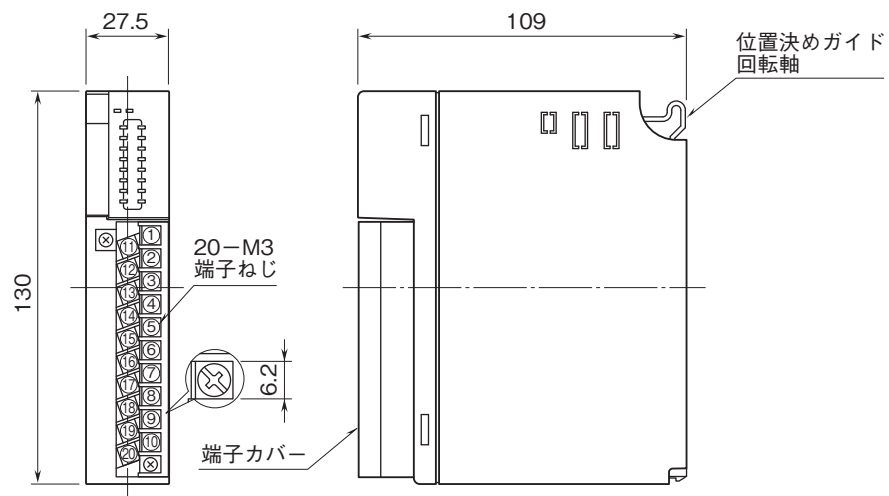

外形図

リモートI/O変換器 R3 シリーズ

接点出力カード

(Do16点(トライアック))

特記事項

外形寸法図(単位:mm)・端子番号図

外形図

端子接続図

※1、2重化通信形のとぎのみ付きます。