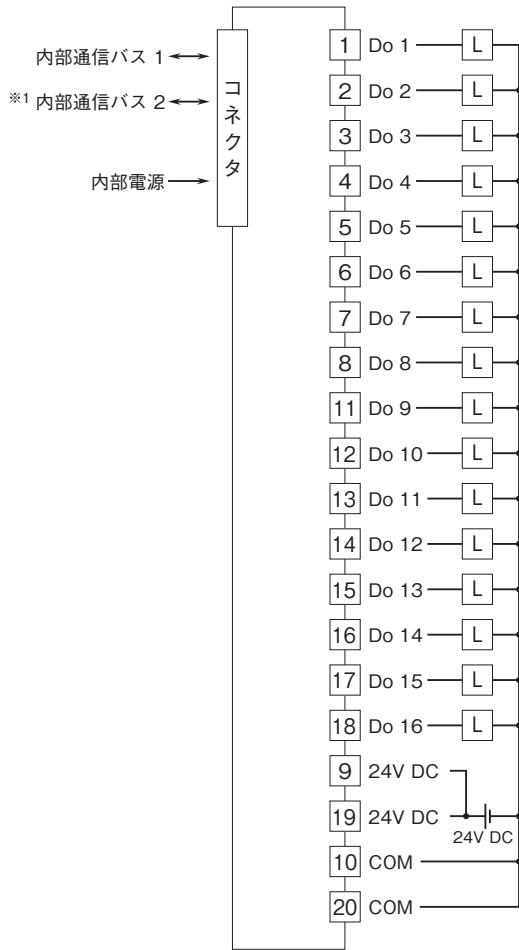

外形図

リモートI/O変換器 R3 シリーズ

接点出力カード

(Do16点(プラスコモントランジスタ(PNP)))

特記事項

外形寸法図(単位:mm)・端子番号図

外形図

端子接続図

※1、2重化通信形のとくのみ付きます。