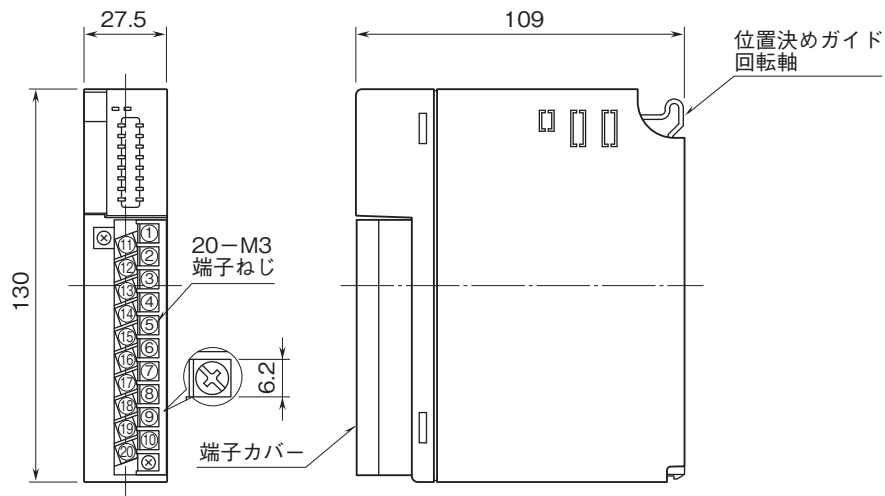

外形図

リモートI/O変換器 R3 シリーズ

接点出力カード

(Do16点(プラスコモントランジスタ(PNP)))

特記事項

外形寸法図(単位:mm)・端子番号図

外形図

端子接続図

※1、2重化通信形のとくのみ付きます。