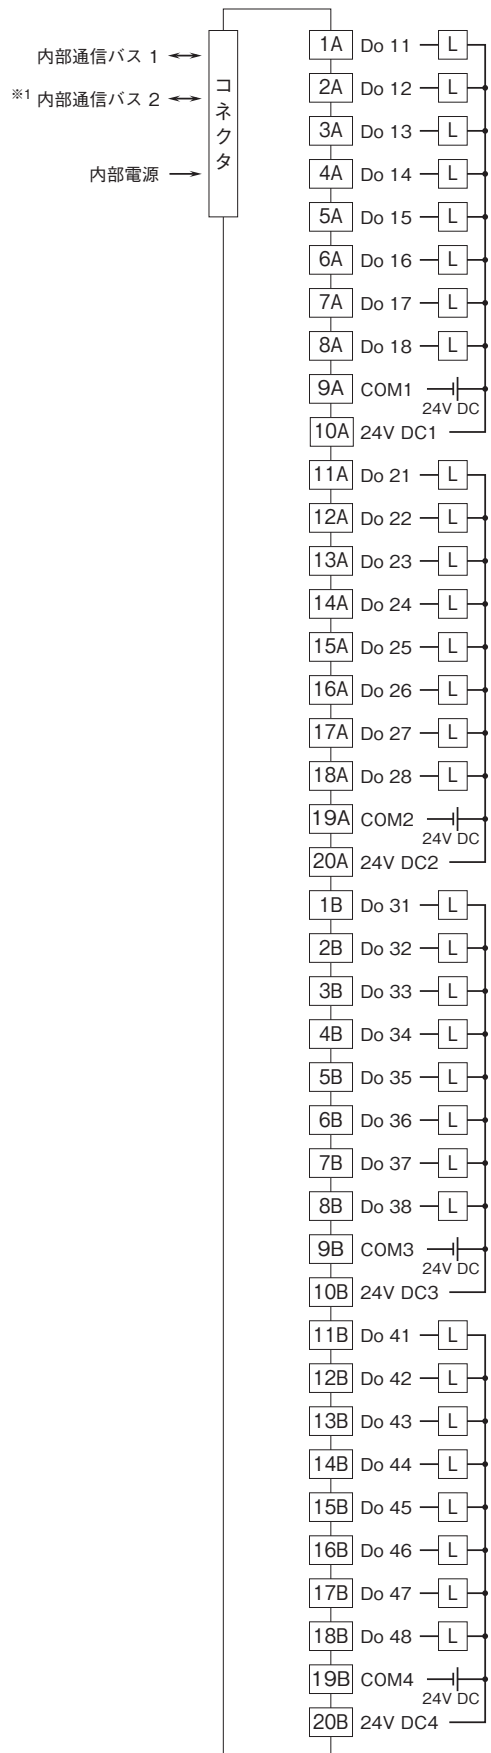

外形図

リモートI/O変換器 R3 シリーズ

接点出力カード

(Do32点(オープンコレクタ))

特記事項

外形寸法図(単位:mm)

外形図

端子接続図

※1、2重化通信形のとぎのみ付きます。