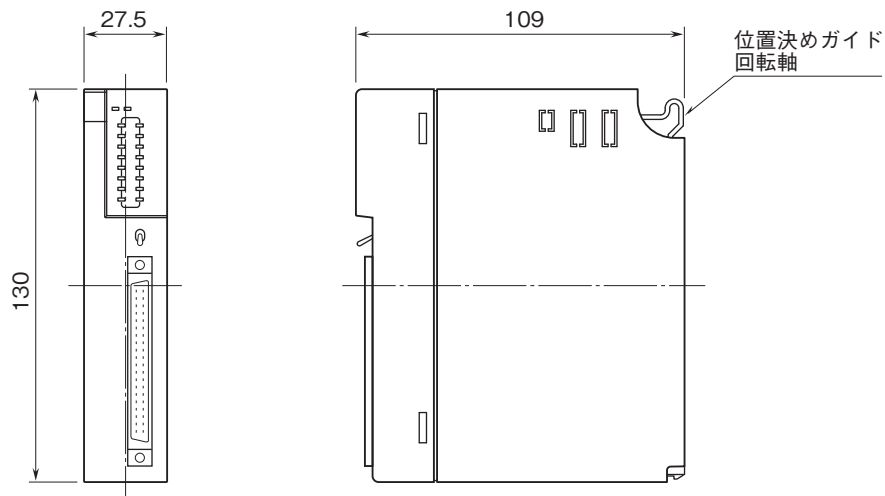

外形図

リモートI/O変換器 R3 シリーズ

接点出力カード

(Do32点(オープンコレクタ))

特記事項

外形寸法図(単位:mm)

外形図

端子接続図

※1、2重化通信形のとぎのみ付きます。