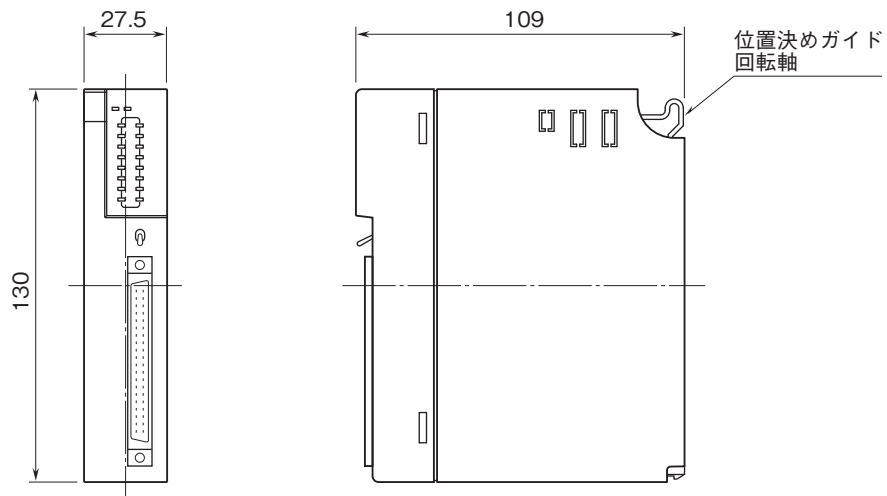

外形図

リモートI/O変換器 R3 シリーズ

接点出力カード

(Do32点(プラスコモントランジスタ(PNP)、短絡保護機能付))

特記事項

外形寸法図(単位:mm)

外形図

端子接続図

※1、2重化通信形のとぎのみ付きます。