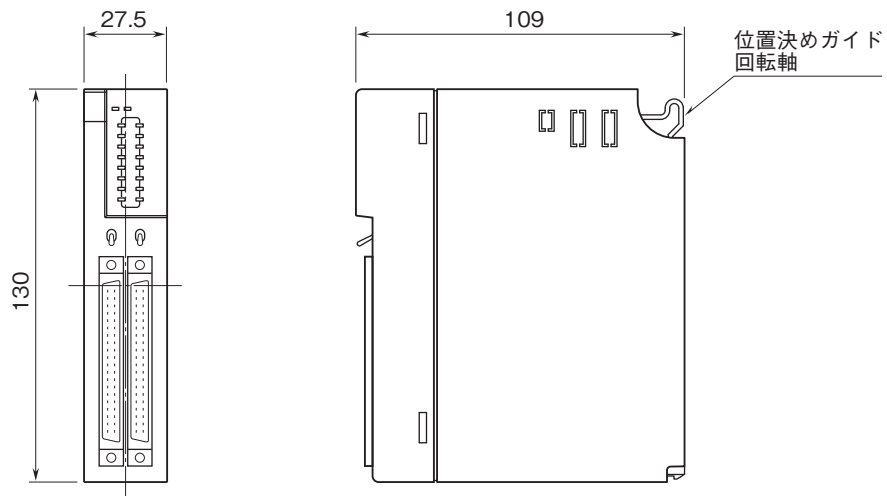

外形図

リモートI/O変換器 R3 シリーズ

接点出力カード

(Do64点(オープンコレクタ))

特記事項

外形寸法図(単位:mm)

外形図

端子接続図

*1、2重化通信形の時のみ付きます。