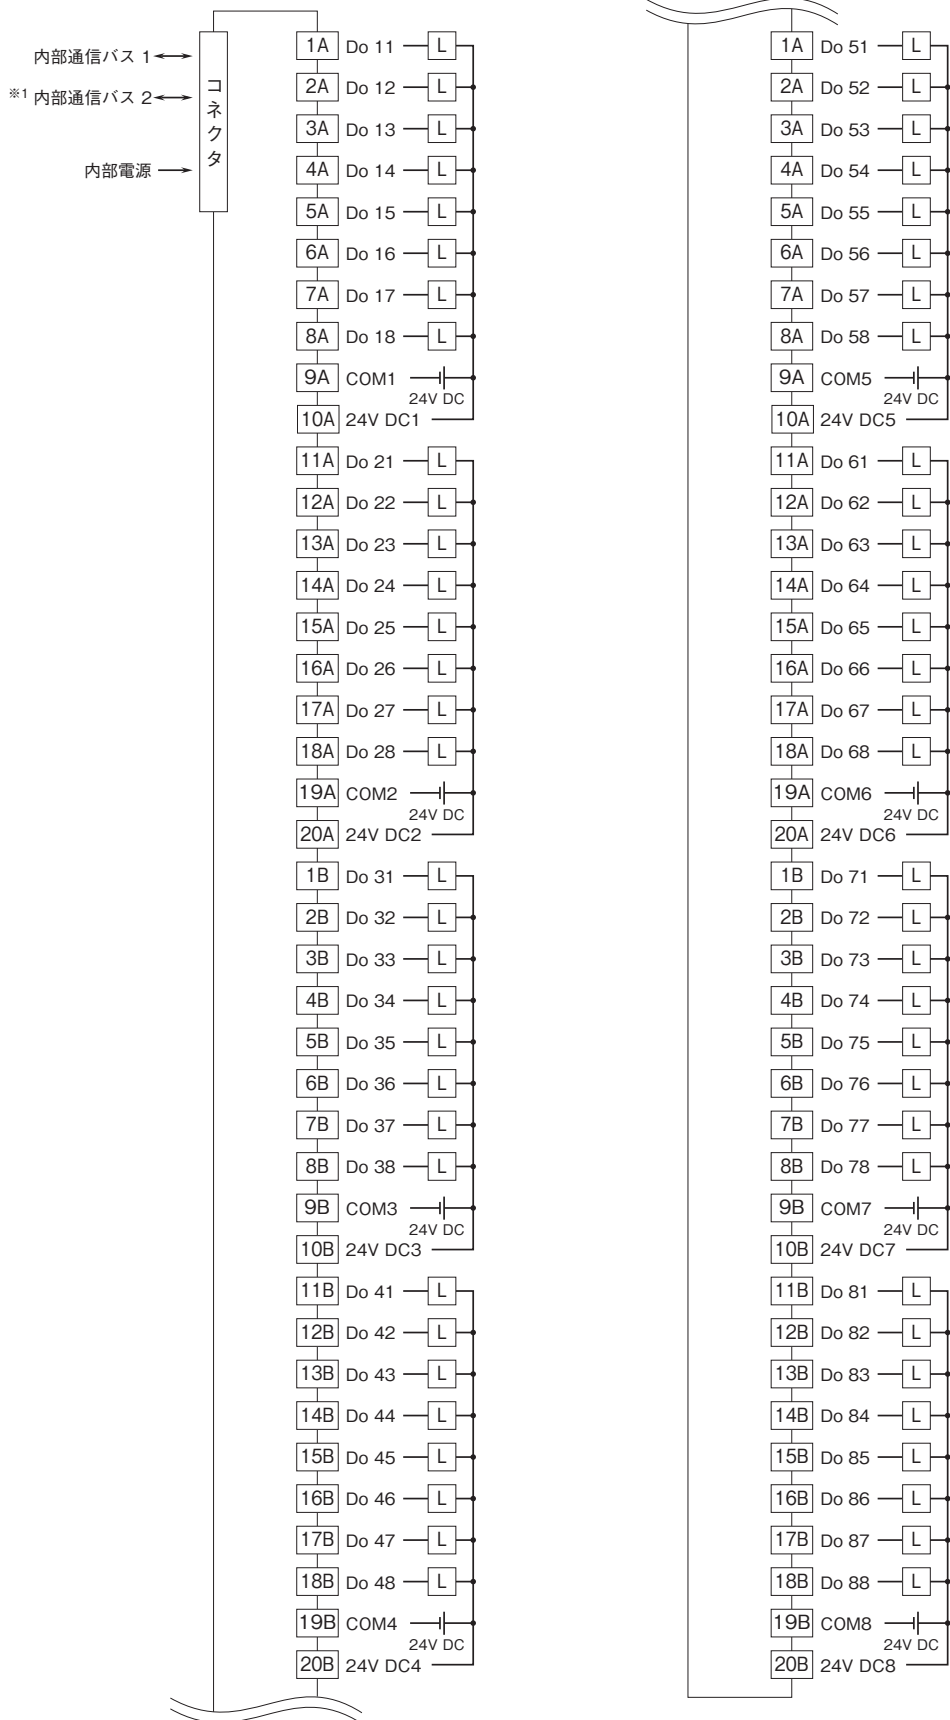

外形図

リモートI/O変換器 R3 シリーズ

接点出力カード

(Do64点(オープンコレクタ))

特記事項

外形寸法図(単位:mm)

外形図

端子接続図

*1、2重化通信形の時のみ付きます。