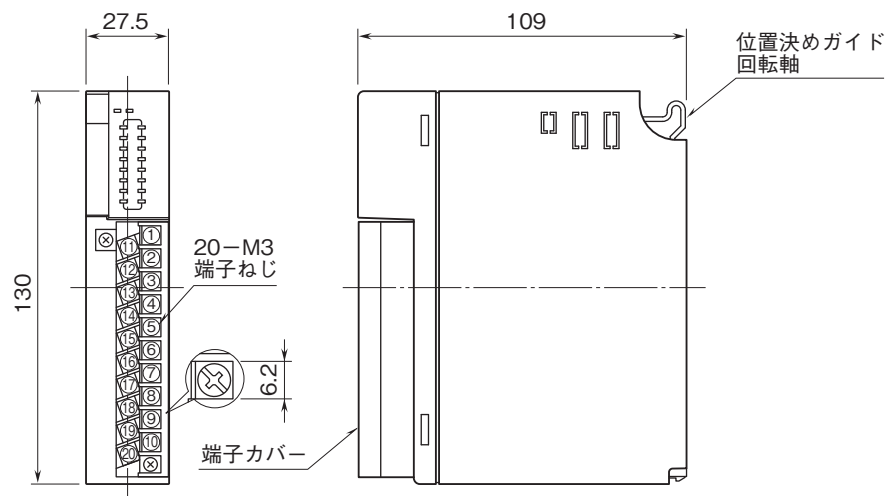

外形図

リモートI/O変換器 R3 シリーズ

接点出力カード

(Do8点(リレー))

特記事項

外形寸法図(単位:mm)・端子番号図

外形図

端子接続図

※1、2重化通信形のと時のみ付きます。