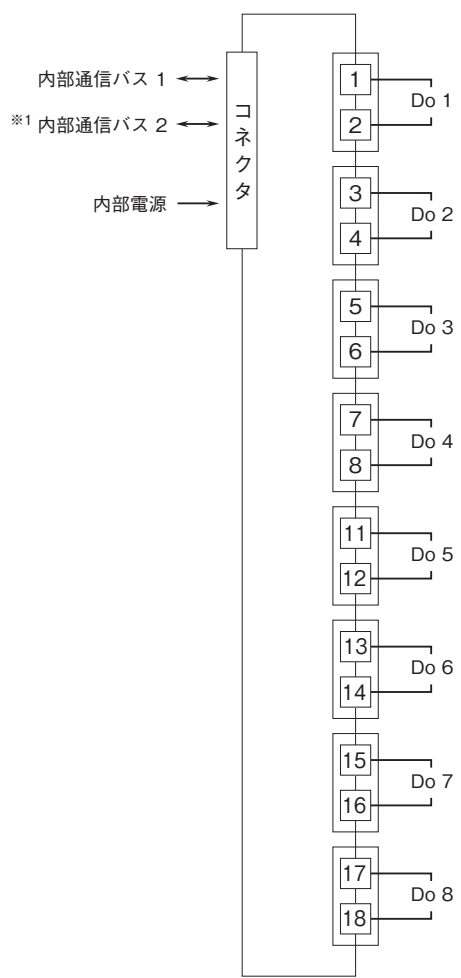

### 接点出力カード

(Do8点(フォトMOSリレー))

特記事項

### 外形寸法図(単位:mm)・端子番号図

# 外形図

## 端子接続図

※1、2重化通信形の時のみ付きます。