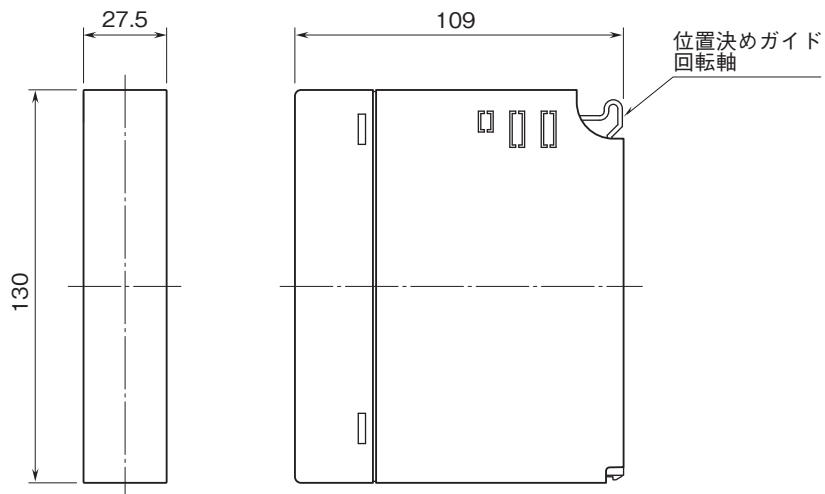

外形図

リモートI/O変換器 R3 シリーズ

ダミーカード

特記事項

外形寸法図(単位:mm)

■Aタイプ

■Bタイプ (付加コード/B)