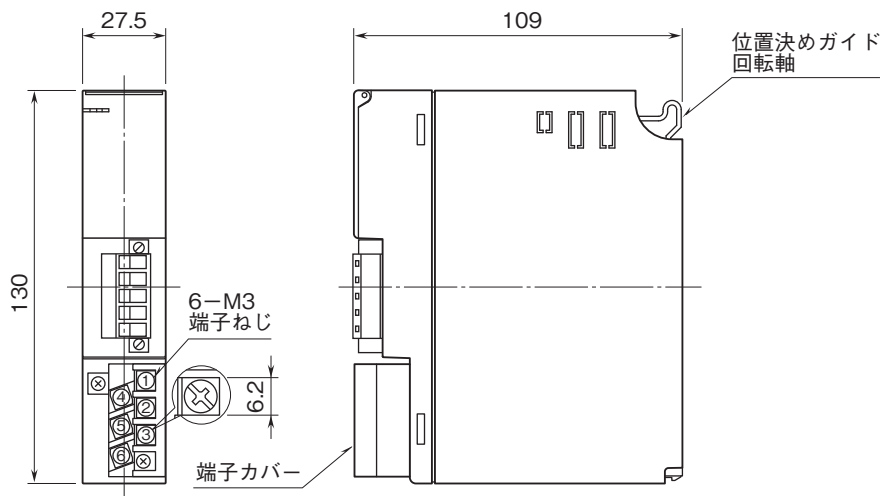

外形図

リモートI/O変換器 R3 シリーズ

通信入出力カード

(DeviceNet用、アナログ64点对応)

特記事項

外形寸法図(単位:mm)・端子番号図

端子接続図