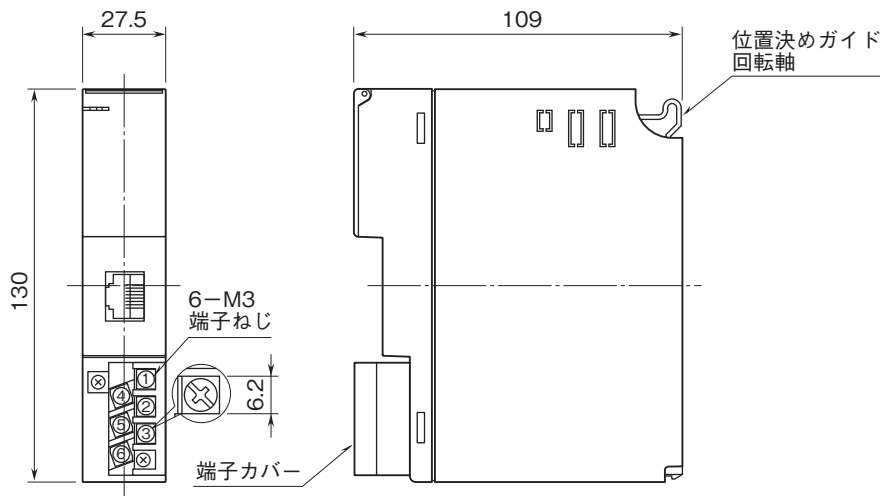

外形図

リモートI/O変換器 R3 シリーズ

通信入出力カード

(Modbus/TCP (Ethernet) 用)

特記事項

外形寸法図 (単位: mm) ・端子番号図

端子接続図