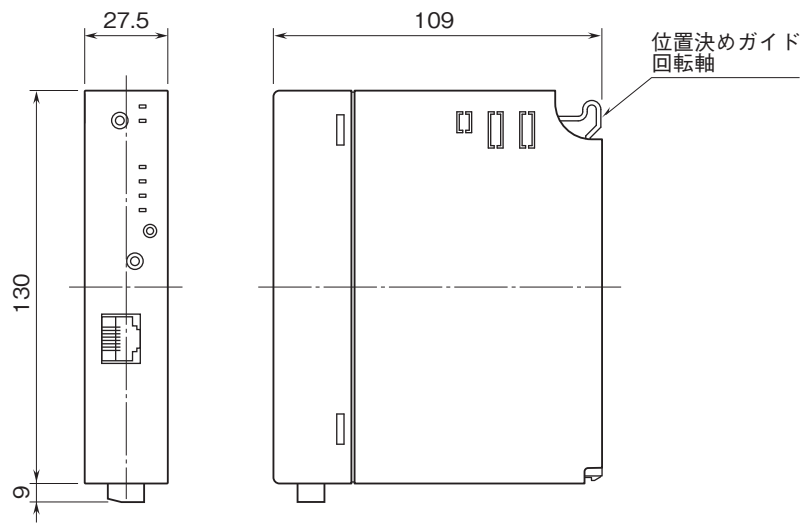

外形図

リモートI/O変換器 R3 シリーズ

通信入出力カード

(FL-net (OPCN-2)用、Ver.2.0対応)

特記事項

外形寸法図(単位:mm)

端子接続図