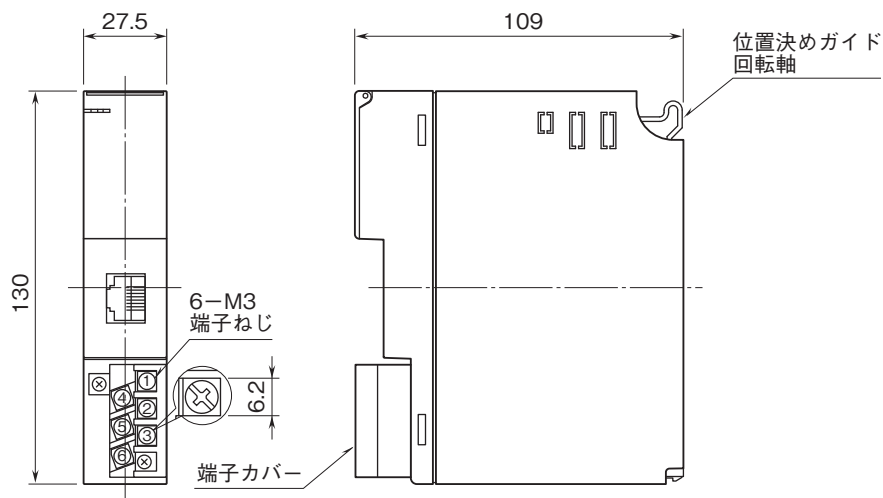

外形図

リモートI/O変換器 R3 シリーズ

通信入出力カード

(SLMPクライアント用)

特記事項

外形寸法図(単位:mm)・端子番号図

端子接続図