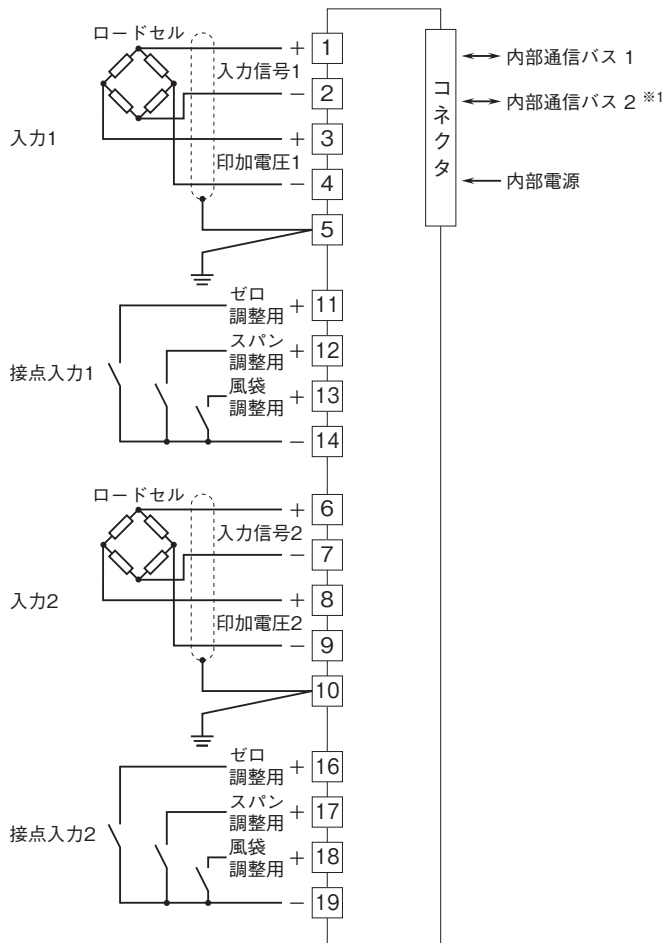

外形図

リモートI/O変換器 R3 シリーズ

ロードセル入力カード

(絶縁2点)

特記事項

外形寸法図(単位:mm)・端子番号図

外形図

端子接続図

※1、2重化通信形のとくのみ付きます。