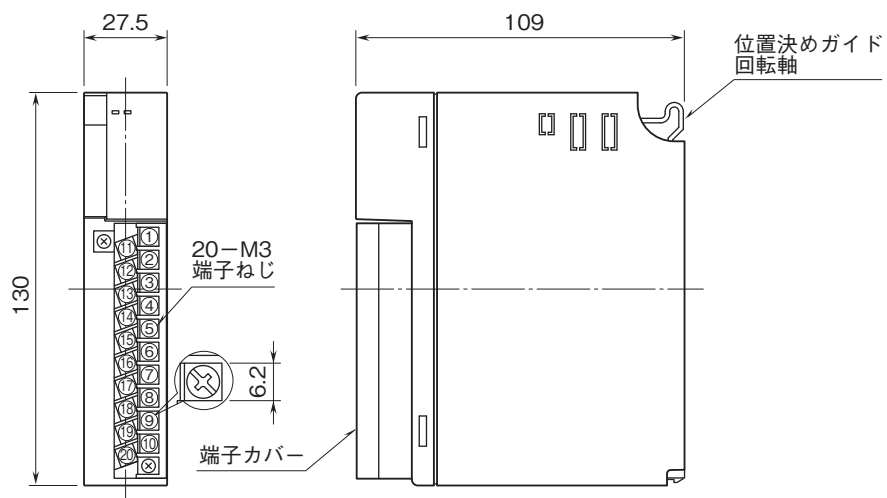

外形図

リモートI/O変換器 R3 シリーズ

ロードセル入力カード

(絶縁2点)

特記事項

外形寸法図(単位:mm)・端子番号図

外形図

端子接続図

※1、2重化通信形のとくのみ付きます。