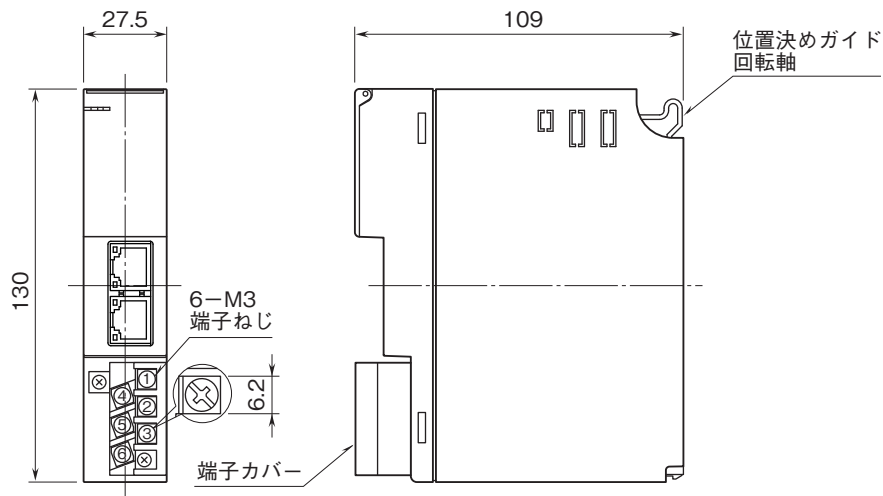

外形図

リモートI/O変換器 R3 シリーズ

通信カード

(EtherCAT用)

特記事項

外形寸法図(単位:mm)・端子番号図

端子接続図