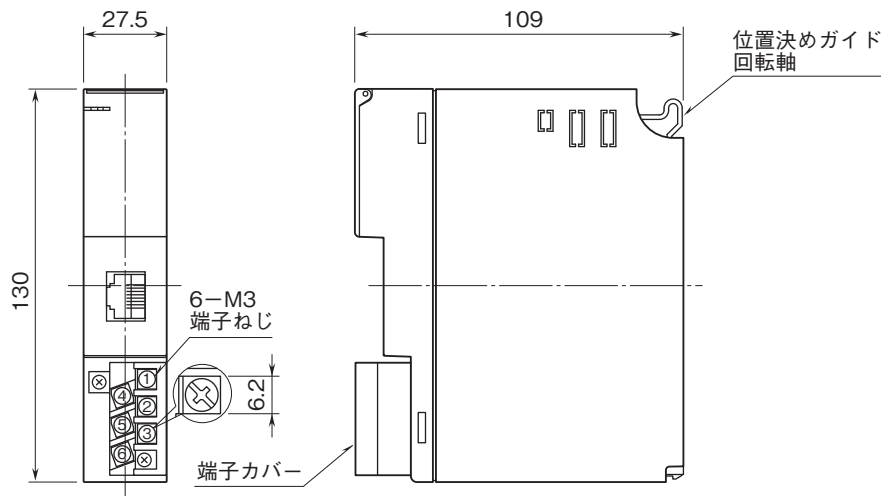

外形図

リモートI/O変換器 R3 シリーズ

通信カード

(EtherNet/IP用)

特記事項

外形寸法図(単位:mm)・端子番号図

端子接続図