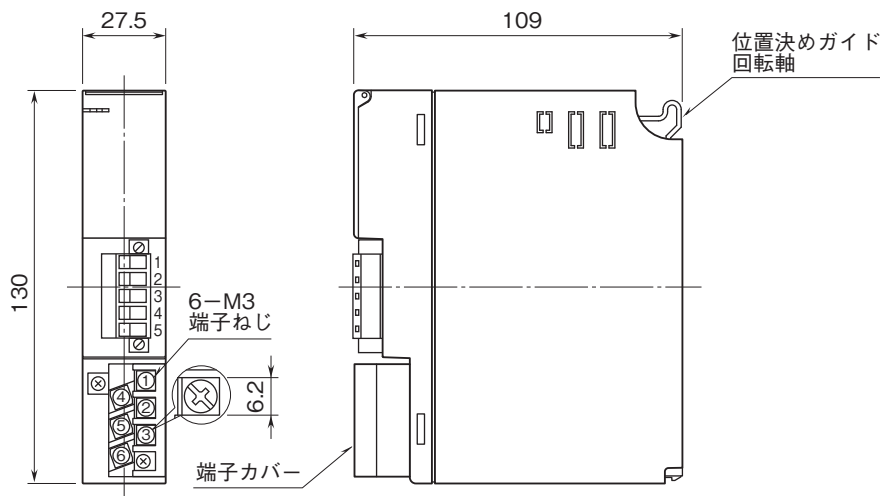

# 外形図

### 通信カード

(LonWorks用, アナログ入出力16点, 接点入出力48点)

#### 外形寸法図(単位:mm)・端子番号図