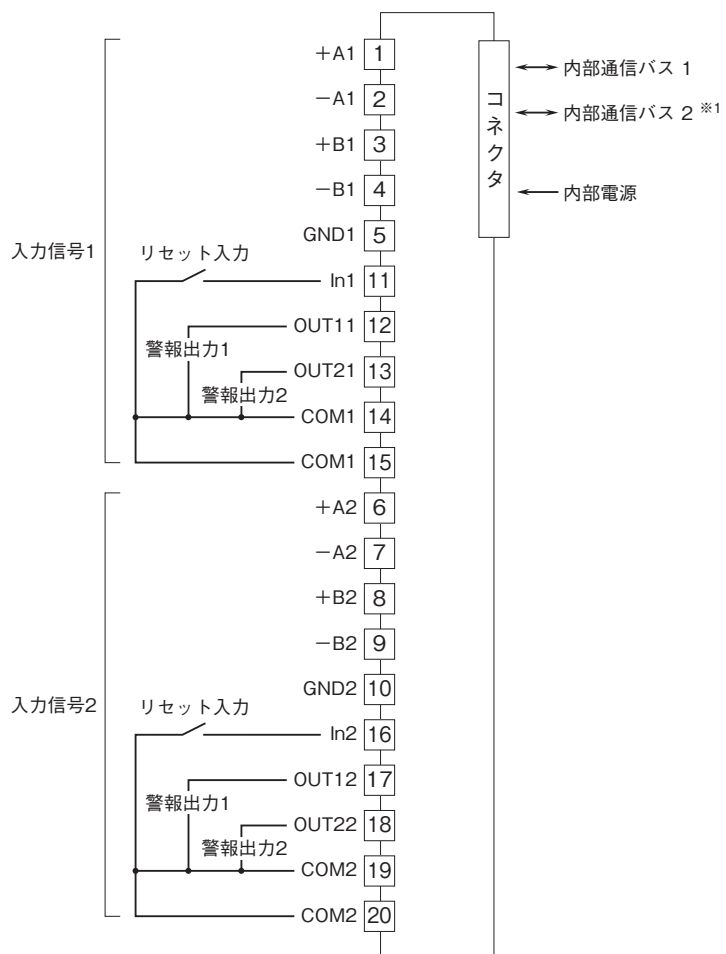

### 速度・位置入力カード

(警報出力付、ロータリエンコーダ (RS-422))

特記事項

### 外形寸法図(単位:mm)・端子番号図

# 外形図

## 端子接続図

※1、2重化通信形の時のみ付きます。