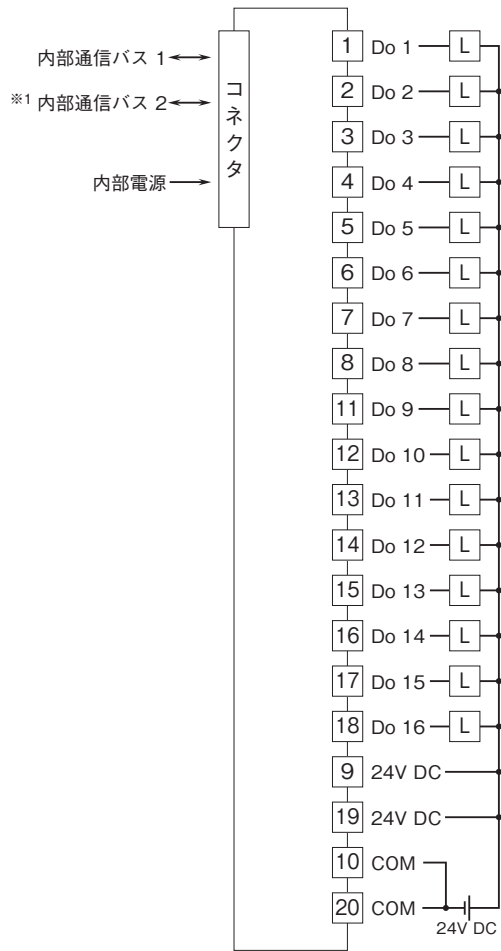

### ワンショットパルス出力カード

(Do16点(マイナスコモンランジスタ(NPN)))

特記事項

### 外形寸法図(単位:mm)・端子番号図

# 外形図

## 端子接続図

※1、2重化通信形のと看のみ付きます。