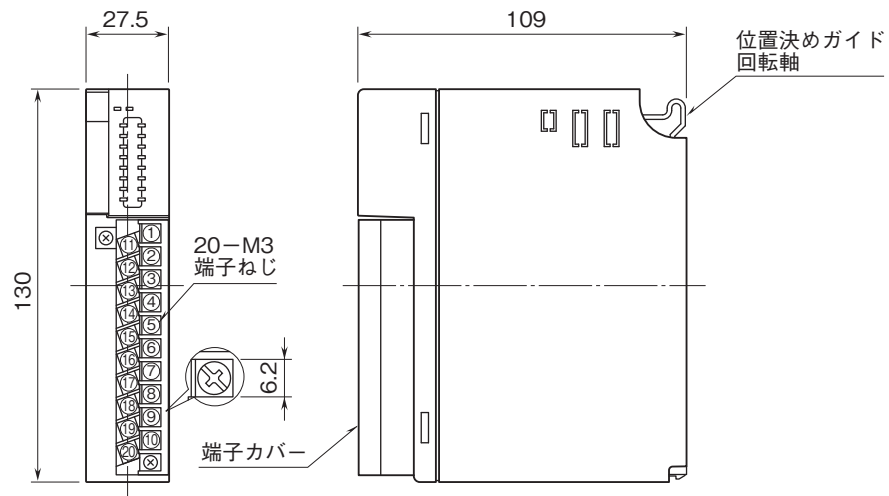

外形図

リモートI/O変換器 R3 シリーズ

ワンショットパルス出力カード

(Do16点(トライアック))

特記事項

外形寸法図(単位:mm)・端子番号図

外形図

端子接続図

※1、2重化通信形のとぎのみ付きます。