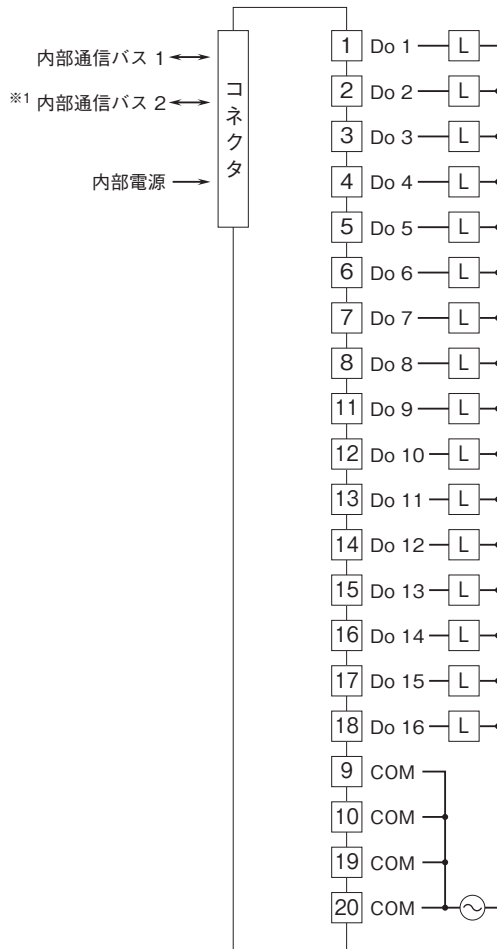

外形図

リモートI/O変換器 R3 シリーズ

ワンショットパルス出力カード

(Do16点(トライアック))

特記事項

外形寸法図(単位:mm)・端子番号図

外形図

端子接続図

※1、2重化通信形のとぎのみ付きます。