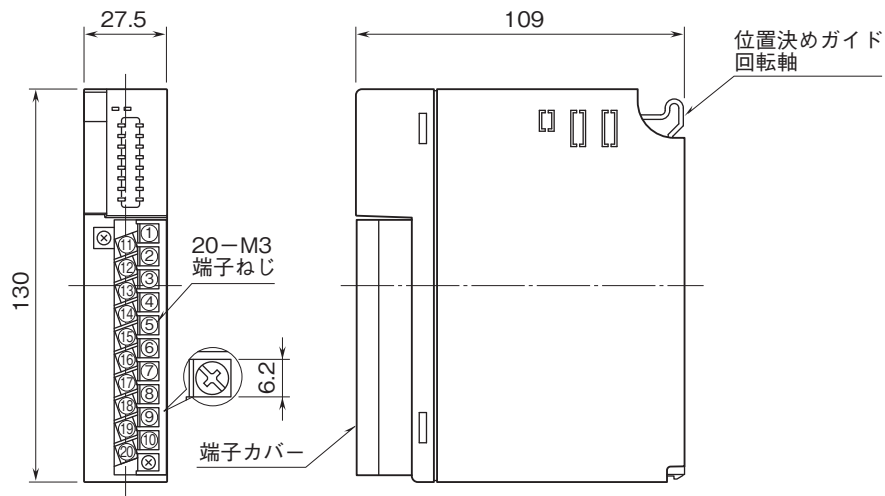

外形図

リモートI/O変換器 R3 シリーズ

ワンショットパルス出力カード

(Do16点(プラスコモンランジスタ(PNP)))

特記事項

外形寸法図(単位:mm)・端子番号図

外形図

端子接続図

※1、2重化通信形のとくのみ付きます。