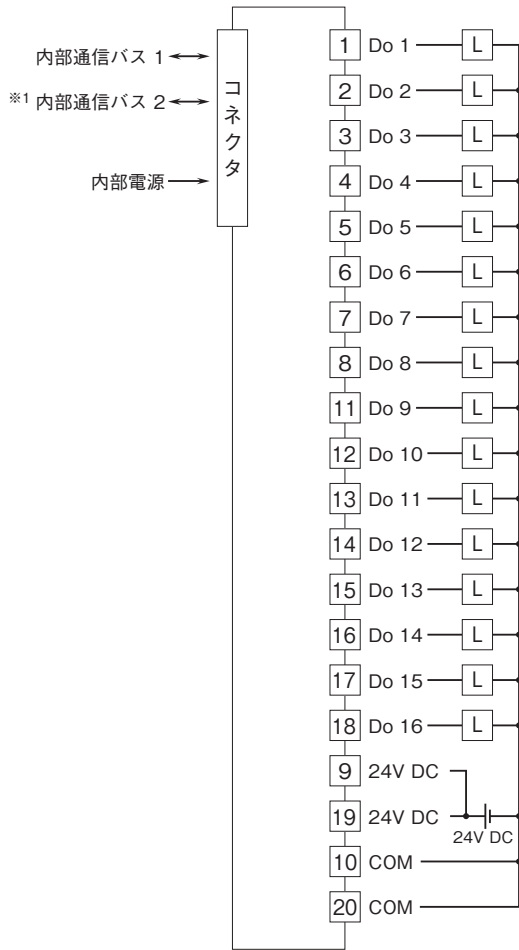

外形図

リモートI/O変換器 R3 シリーズ

ワンショットパルス出力カード

(Do16点(プラスコモンランジスタ(PNP)))

特記事項

外形寸法図(単位:mm)・端子番号図

外形図

端子接続図

※1、2重化通信形のとくのみ付きます。