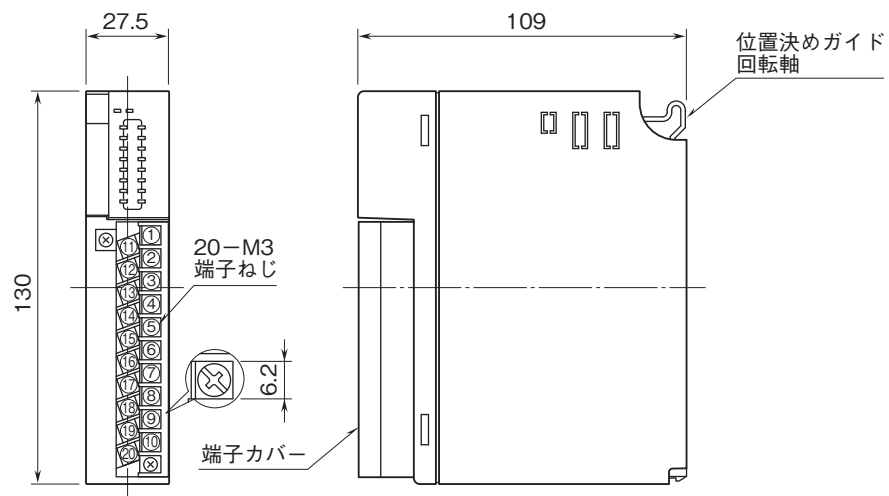

外形図

リモートI/O変換器 R3 シリーズ

リモコンリレー制御出力カード (Do8点)

特記事項

外形寸法図(単位:mm)・端子番号図

外形図

端子接続図

※1、2重化通信形のとぎのみ付きます。
 ※2、リモコンスイッチの並列接続台数は4台までです。