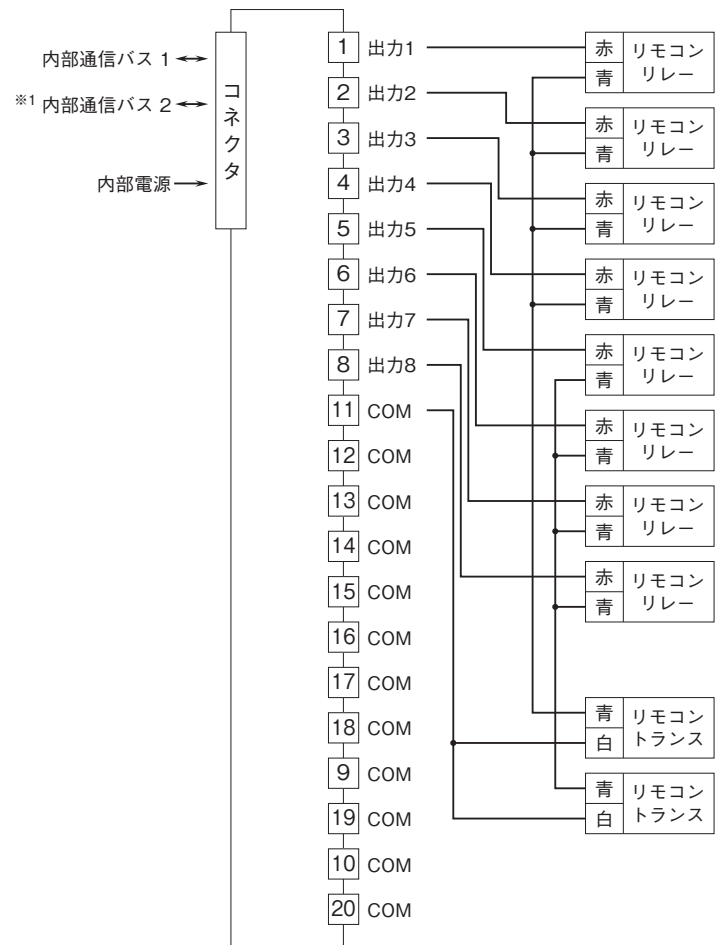

外形図

リモートI/O変換器 R3 シリーズ

リモコンリレー制御出力カード (Do8点)

特記事項

外形寸法図(単位:mm)・端子番号図

外形図

端子接続図

※1、2重化通信形のとぎのみ付きます。
 ※2、リモコンスイッチの並列接続台数は4台までです。