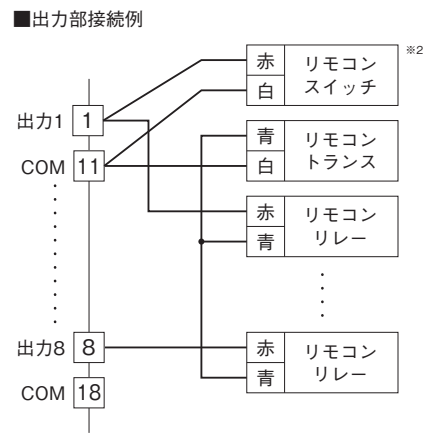

外形図

リモートI/O変換器 R3 シリーズ

リモコンリレー制御出力カード (Do8点)

特記事項

外形寸法図(単位:mm)・端子番号図

外形図

端子接続図

※1、2重化通信形のとぎのみ付きます。
 ※2、リモコンスイッチの並列接続台数は4台までです。