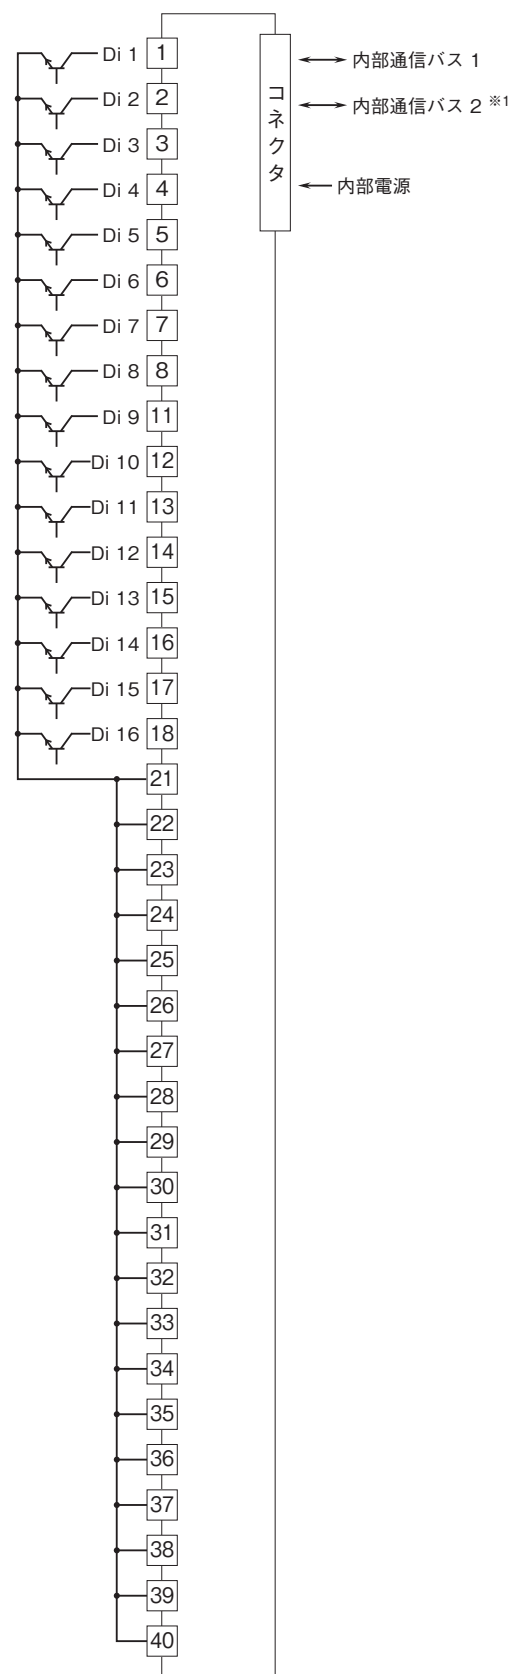

外形図

リモートI/O変換器 R3 シリーズ

接点入力カード

(Di16点、入力電源内蔵、コネクタ形スプリング式端子台)

特記事項

外形寸法図(単位:mm)

外形図

端子接続図

※1、2重化通信形の時のみ付きます。