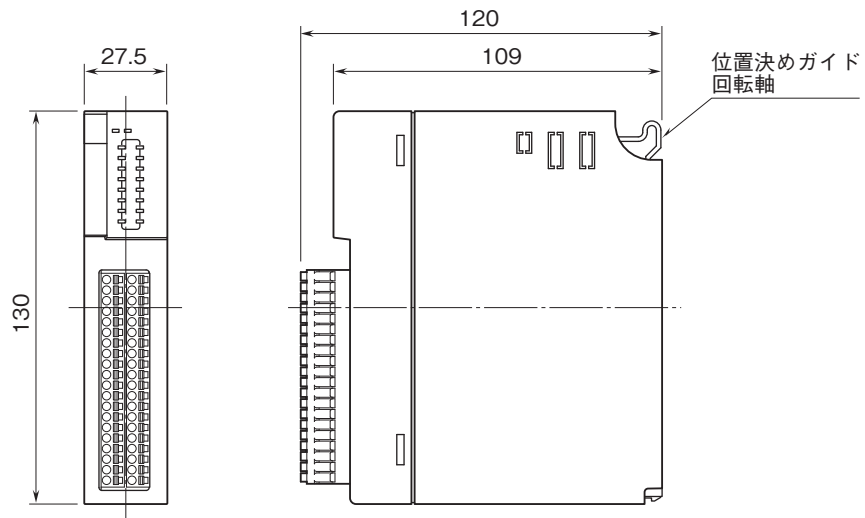

外形図

リモートI/O変換器 R3 シリーズ

接点入力カード

(Di16点、入力電源内蔵、コネクタ形スプリング式端子台)

特記事項

外形寸法図(単位:mm)

外形図

端子接続図

※1、2重化通信形の時のみ付きます。