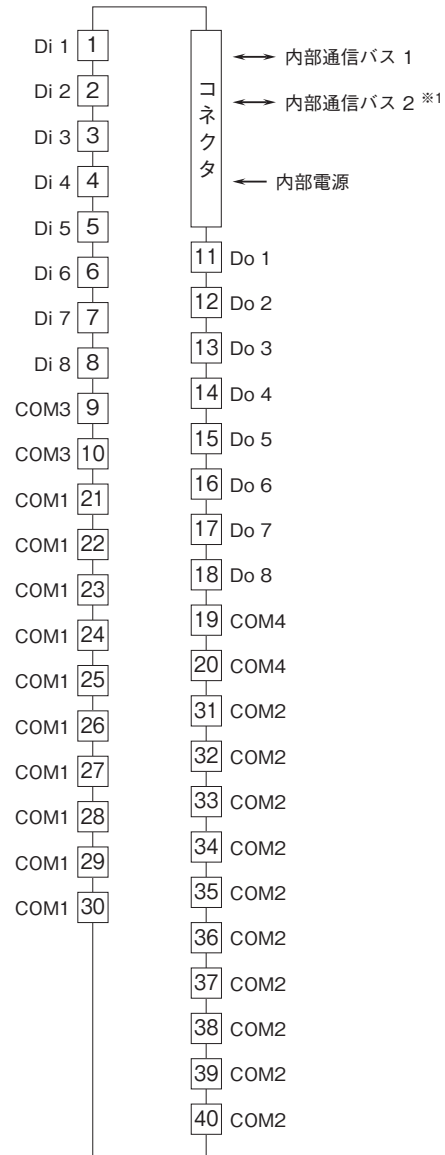

外形図

リモートI/O変換器 R3 シリーズ

接点入出力カード

(Di8点(外部入力電源)、Do8点(リレー)、
コネクタ形スプリング式端子台)

特記事項

外形寸法図(単位:mm)

外形図

端子接続図

※1、2重化通信形のと看のみ付きます。