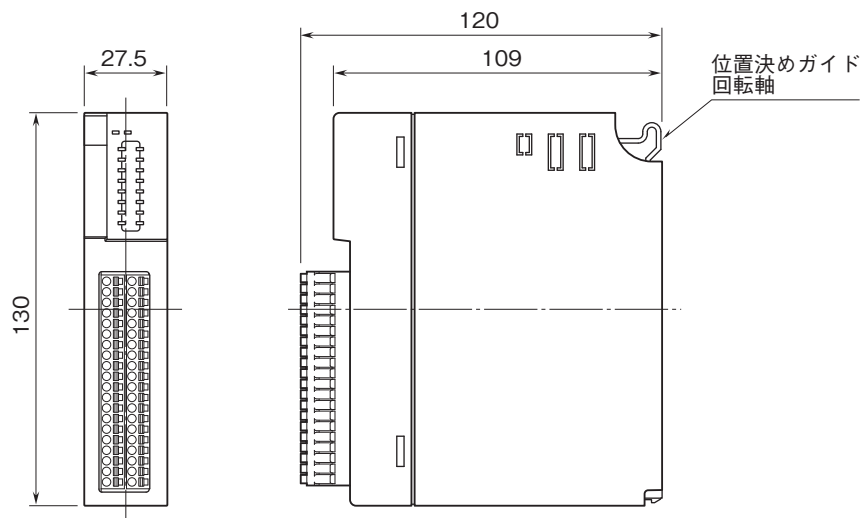

外形図

リモートI/O変換器 R3 シリーズ

接点入出力カード

(Di8点(外部入力電源)、Do8点(リレー)、
コネクタ形スプリング式端子台)

特記事項

外形寸法図(単位:mm)

外形図

端子接続図

※1、2重化通信形のと看のみ付きます。