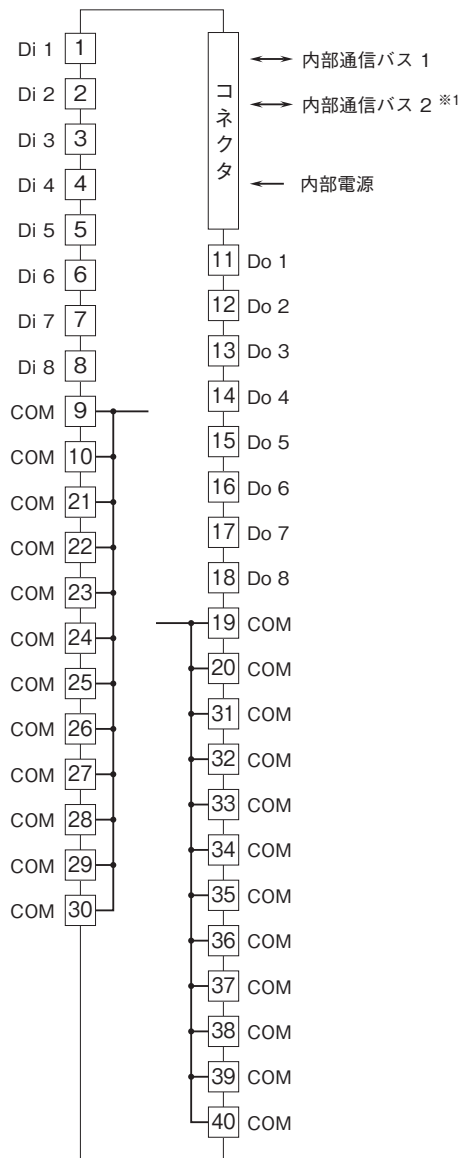

外形図

リモートI/O変換器 R3 シリーズ

接点入出力カード

(Di8点(内部電源)、Do8点(内部電源)、
コネクタ形スプリング式端子台)

特記事項

外形寸法図(単位:mm)

外形図

端子接続図

※1、2重化通信形の時のみ付きます。