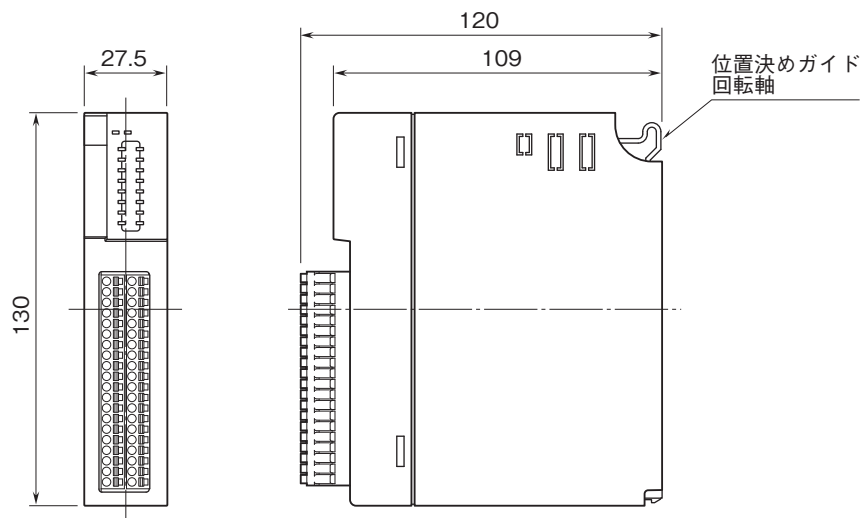

外形図

リモートI/O変換器 R3 シリーズ

接点入出力カード

(Di8点(内部電源)、Do8点(内部電源)、
コネクタ形スプリング式端子台)

特記事項

外形寸法図(単位:mm)

外形図

端子接続図

※1、2重化通信形の時のみ付きます。