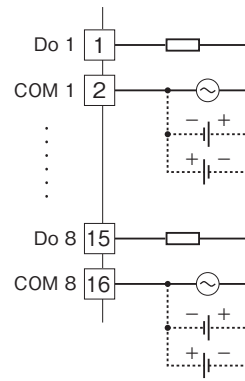

外形図

リモートI/O変換器 R3 シリーズ

接点出力カード

(Do8点(リレー)、コネクタ形スプリング式端子台)

特記事項

外形寸法図(単位:mm)

外形図

端子接続図

■出力部接続例
1点1コモン

※1、2重化通信形のと時のみ付きます。