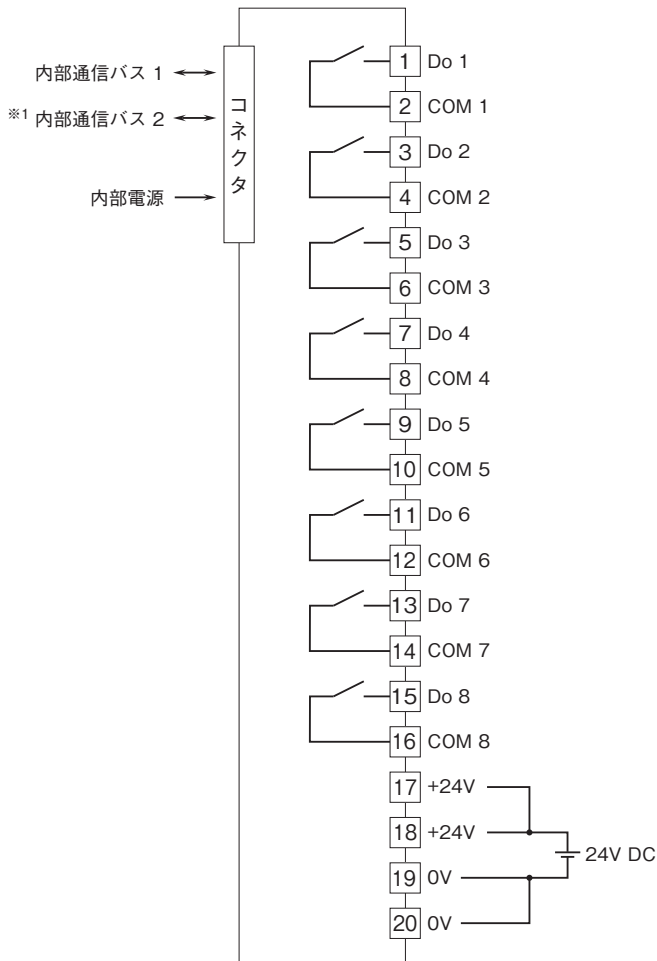

外形図

リモートI/O変換器 R3 シリーズ

接点出力カード

(Do8点(リレー)、コネクタ形スプリング式端子台)

特記事項

外形寸法図(単位:mm)

外形図

端子接続図

■出力部接続例
1点1コモン

※1、2重化通信形のと時のみ付きます。