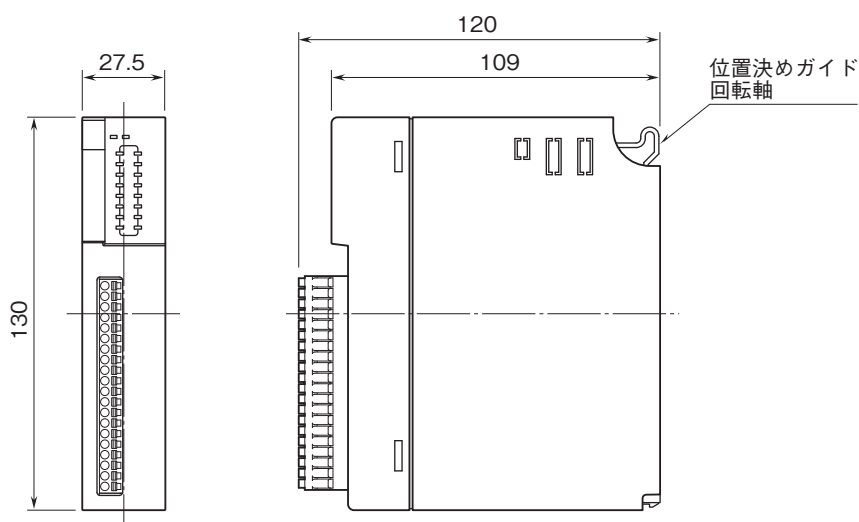

外形図

リモートI/O変換器 R3 シリーズ

接点出力カード

(Do8点(リレー)、コネクタ形スプリング式端子台)

特記事項

外形寸法図(単位:mm)

外形図

端子接続図

■出力部接続例
1点1コモン

※1、2重化通信形のと時のみ付きます。