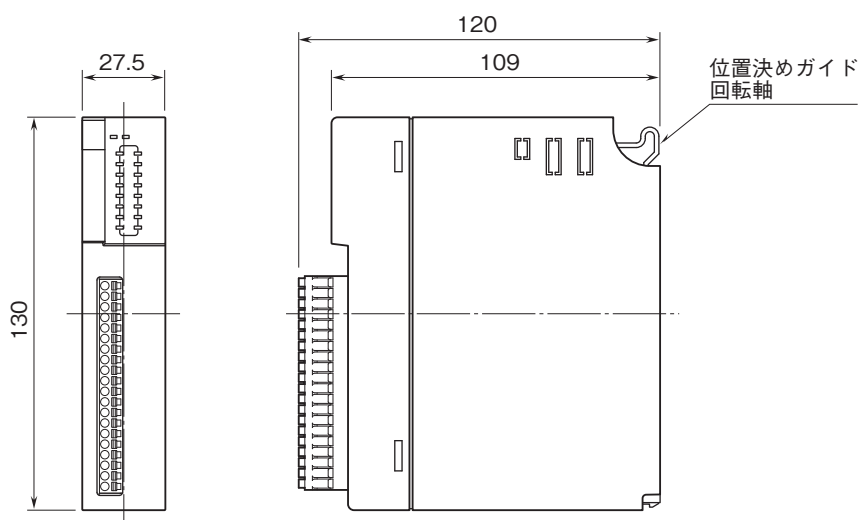

外形図

リモートI/O変換器 R3 シリーズ

積算パルス入力カード

(Pi8点、32ビット対応、コネクタ形スプリング式端子台)

特記事項

外形寸法図(単位:mm)

外形図

端子接続図

※1、2重化通信形のと看のみ付きます。