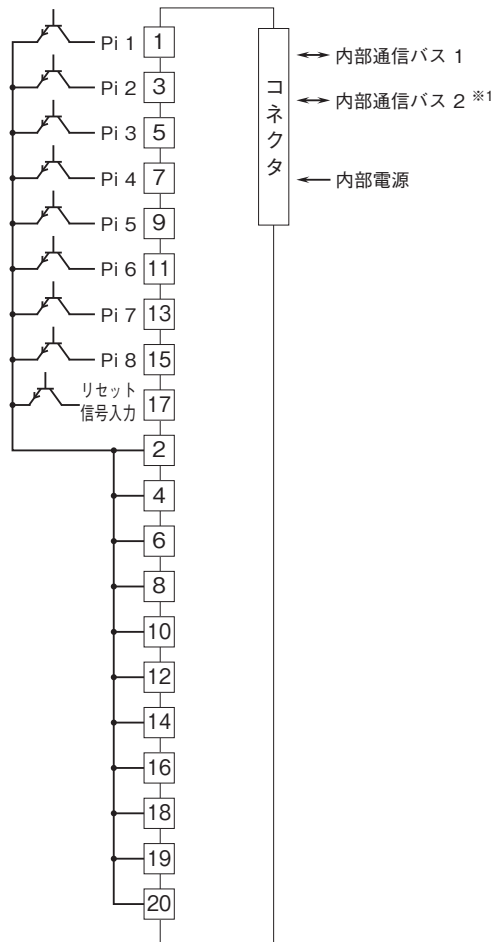

外形図

リモートI/O変換器 R3 シリーズ

積算パルス入力カード

(Pi8点、32ビット対応、コネクタ形スプリング式端子台)

特記事項

外形寸法図(単位:mm)

外形図

端子接続図

※1、2重化通信形のと看のみ付きます。