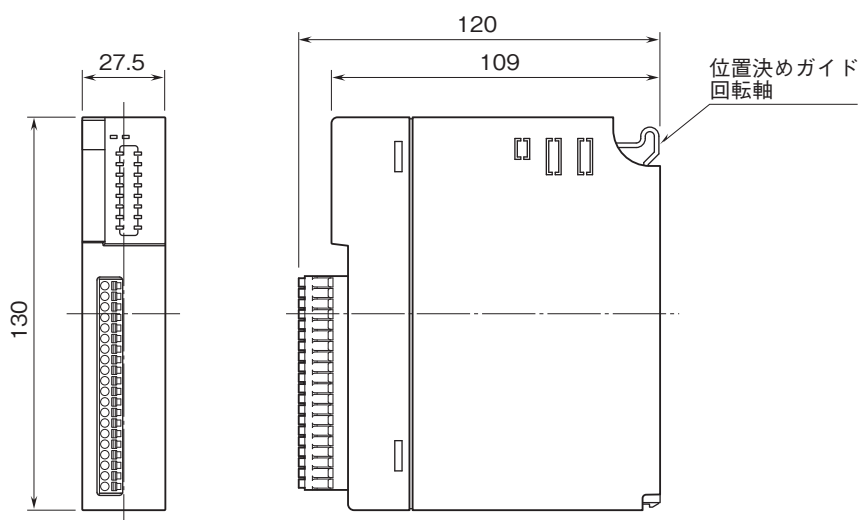

外形図

リモートI/O変換器 R3 シリーズ

リモコンリレー制御出力カード

(Do8点、コネクタ形スプリング式端子台)

特記事項

外形寸法図(単位:mm)

外形図

端子接続図

※1、2重化通信形のと時のみ付きます。