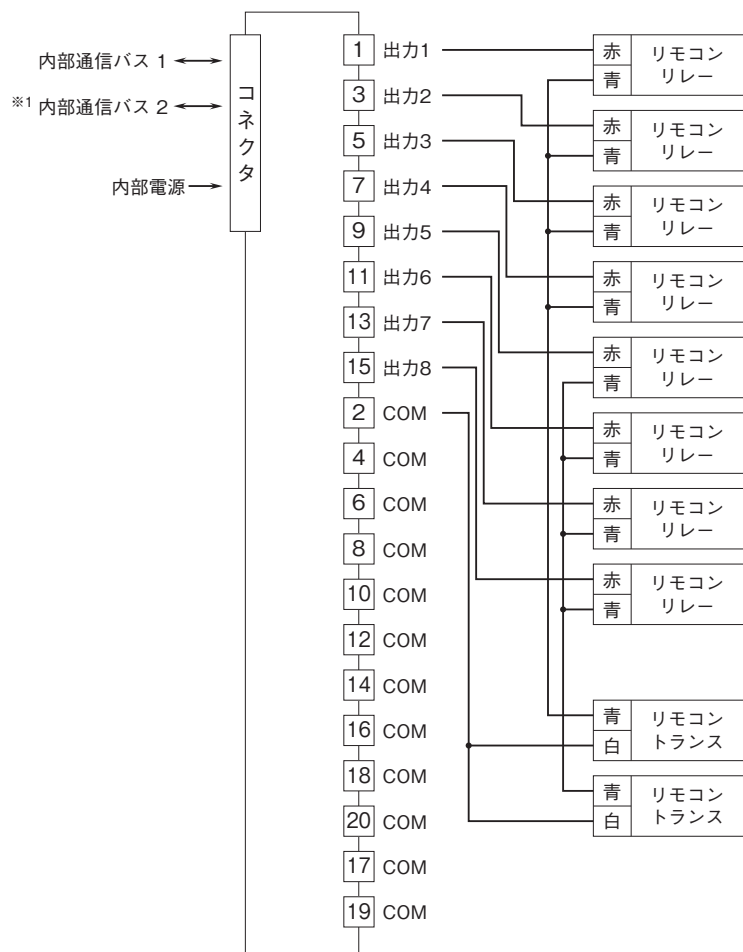

外形図

リモートI/O変換器 R3 シリーズ

リモコンリレー制御出力カード

(Do8点、コネクタ形スプリング式端子台)

特記事項

外形寸法図(単位:mm)

外形図

端子接続図

※1、2重化通信形のと時のみ付きます。