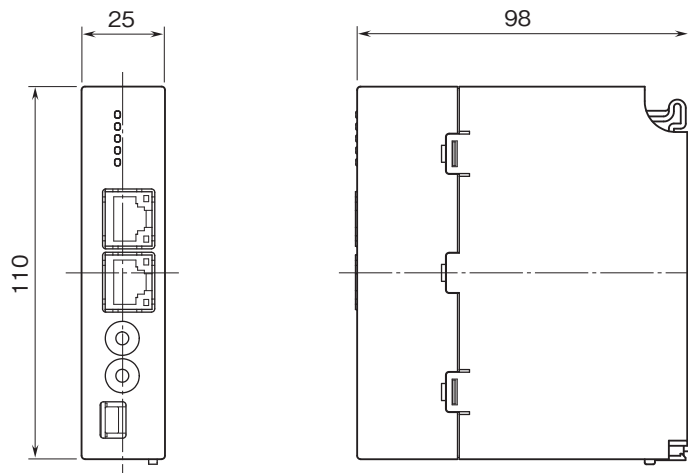

外形図

リモートI/O変換器 R30 シリーズ

通信入出力カード

(CC-Link IE Field ネットワーク用)

特記事項

外形寸法図(単位:mm)

端子接続図

注) CC-Link IE Field ネットワーク用 RJ-45 モジュラジャックの CN1とCN2は、配線の接続順序に制約はありません。