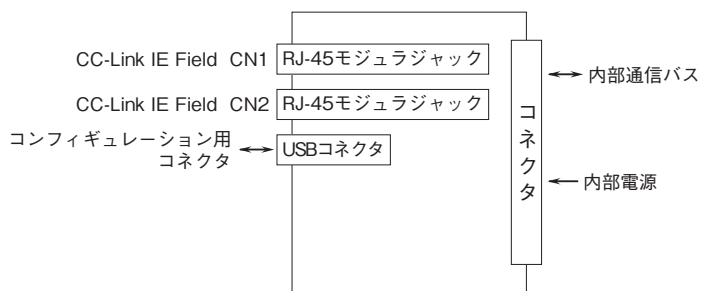

外形図

リモートI/O変換器 R30 シリーズ

通信カード

(CC-Link IE Field ネットワーク用)

特記事項

外形寸法図(単位:mm)

端子接続図

CC-Link IE Field ネットワーク用 RJ-45 モジュラジャックのCN1とCN2は、配線の接続順序に制約はありません。