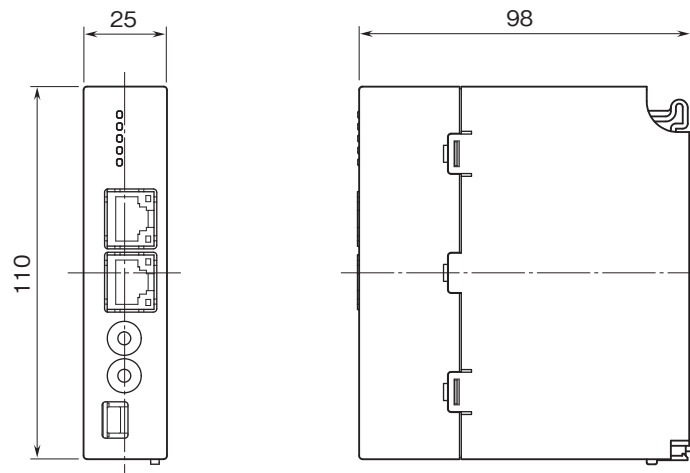

外形図

リモートI/O変換器 R30 シリーズ

通信カード

(CC-Link IE Field ネットワーク用)

特記事項

外形寸法図(単位:mm)

端子接続図

CC-Link IE Field ネットワーク用 RJ-45 モジュラジャックのCN1とCN2は、配線の接続順序に制約はありません。