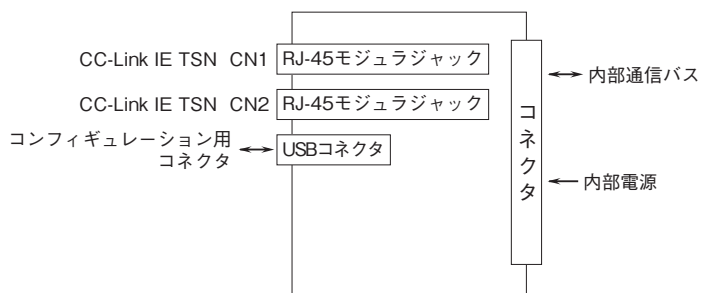

### 通信カード

(CC-Link IE TSN用)

特記事項

### 外形寸法図(単位:mm)

### 端子接続図

CC-Link IE TSN用 RJ-45 モジュラージャックのCN1とCN2は、配線の接続順序に制約はありません。